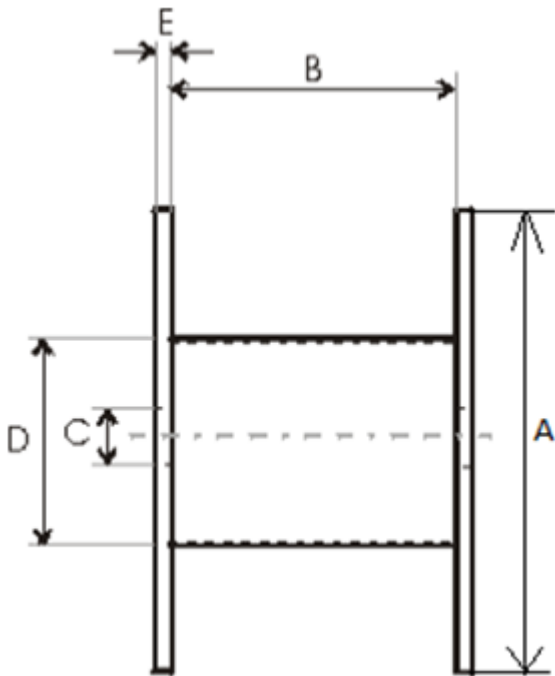

Produktnavn	Tre-trommel 500x290x390
Vare-/EI nummer	500x290x390
GTIN	
ETIM-klasse	EC000245

PRODUKTBESKRIVELSE

Teknisk spesifikasjon - Trommel

Trommeltype	Engangstrommel
Materiale	Tre
Vange type	Hel Vange

A - Vange Diameter	500 mm
B - Innvendig bredde	390 mm
C - Senterhull	110 mm
D - Kjerne diameter	290 mm
E - Vange tykkelse	12 mm
Vekt	7 kg