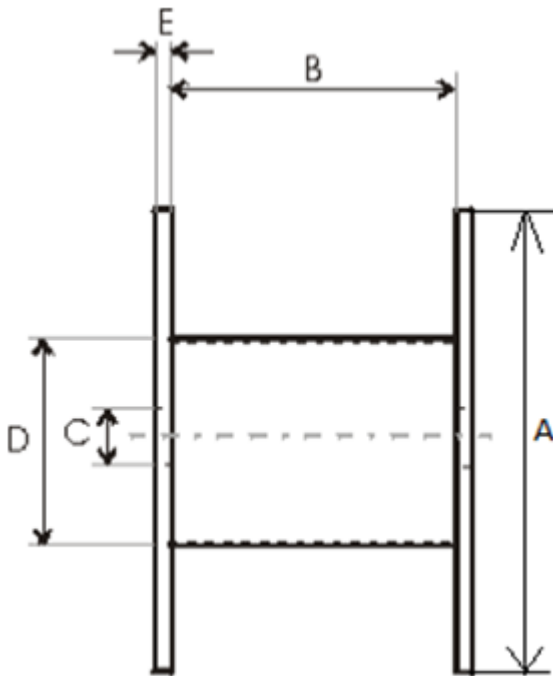

Produktnavn	Tre-trommel 1100x400x400
Vare-/EI nummer	1100x400x400
GTIN	
ETIM-klasse	EC000245

PRODUKTBESKRIVELSE

Teknisk spesifikasjon - Trommel

Trommeltype	Engangstrommel
Materiale	Tre
Vange type	Hel Vange

A - Vange Diameter	1 100 mm
B - Innvendig bredde	400 mm
C - Senterhull	85 mm
D - Kjerne diameter	400 mm
E - Vange tykkelse	15 mm
Vekt	35 kg