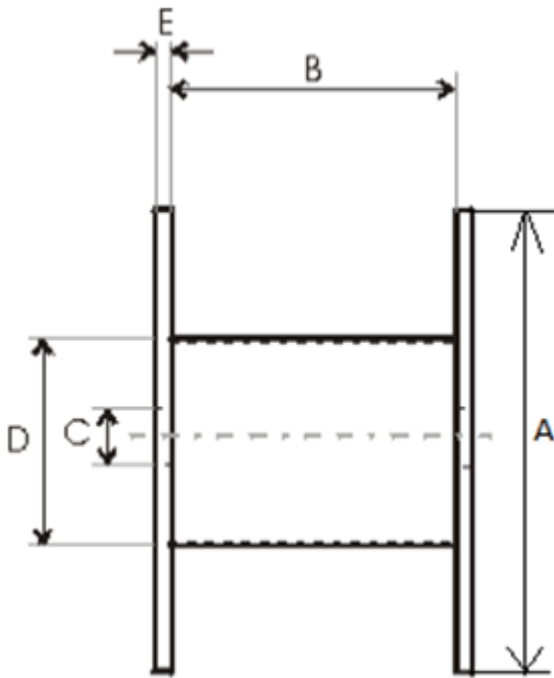

Produktnavn	Tre-trommel 1100×400×400
Vare-/Ei nummer	1100×400×400
GTIN	
ETIM-klasse	EC000245

PRODUKTBESKRIVELSE

Teknisk spesifikasjon - Trommel

Trommeltype	Engangstrommel
Materiale	Tre
Vange type	Hel Vange

A - Vange Diameter	1100 mm
B - Innvendig bredde	400 mm
C - Senterhull	85 mm
D - Kjerne diameter	400 mm
E - Vange tykkelse	15 mm
Vekt	35 kg