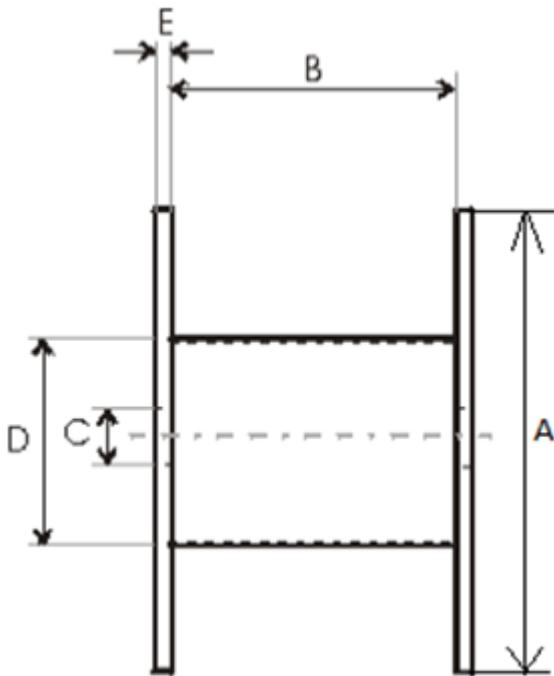

Produktnavn	Tre-trommel 700×300×390
Vare-/Ei nummer	700×300×390
GTIN	
ETIM-klasse	EC000245

PRODUKTBESKRIVELSE

Teknisk spesifikasjon - Trommel

Trommeltype	Engangstrommel
Materiale	Tre
Vange type	Hel Vange
A - Vange Diameter	700 mm
B - Innvendig bredde	390 mm
C - Senterhull	85 mm
D - Kjerne diameter	300 mm
E - Vange tykkelse	12 mm
Vekt	12 kg