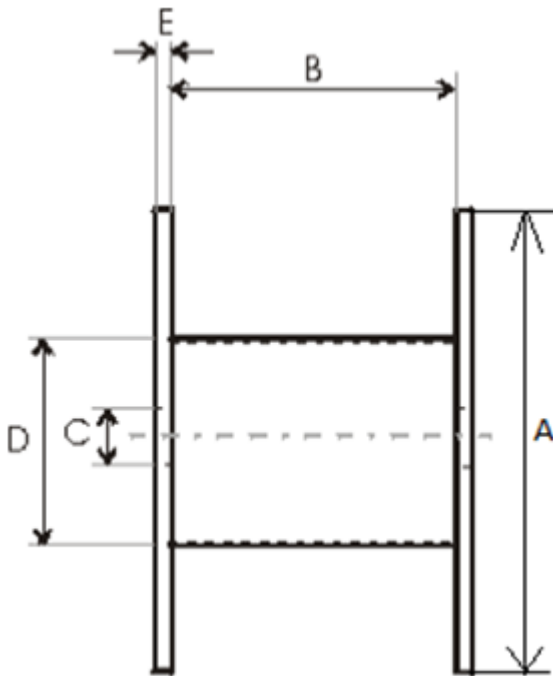

Produktnavn	Tre-trommel 700x300x390
Vare-/EI nummer	700x300x390
GTIN	
ETIM-klasse	EC000245

PRODUKTBESKRIVELSE

Teknisk spesifikasjon - Trommel

Trommeltype	Engangstrommel
Materiale	Tre
Vange type	Hel Vange
A - Vange Diameter	700 mm
B - Innvendig bredde	390 mm
C - Senterhull	85 mm
D - Kjerne diameter	300 mm
E - Vange tykkelse	12 mm
Vekt	12 kg