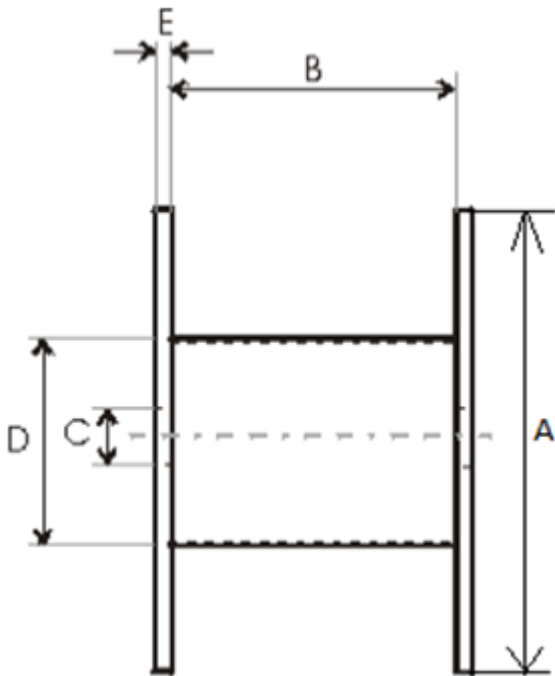

<b>Produktnavn</b>	Tre-trommel 755x300x570
<b>Vare-/EI nummer</b>	755x300x570
<b>GTIN</b>	
<b>ETIM-klasse</b>	EC000245

PRODUKTBESKRIVELSE

Teknisk spesifikasjon - Trommel

<b>Trommeltype</b>	Engangstrommel
--------------------	----------------

<b>Materiale</b>	Tre
<b>Vange type</b>	Hel Vange
<b>A - Vange Diameter</b>	755 mm
<b>B - Innvendig bredde</b>	570 mm
<b>C - Senterhull</b>	85 mm
<b>D - Kjerne diameter</b>	300 mm
<b>E - Vange tykkelse</b>	12 mm
<b>Vekt</b>	12 kg