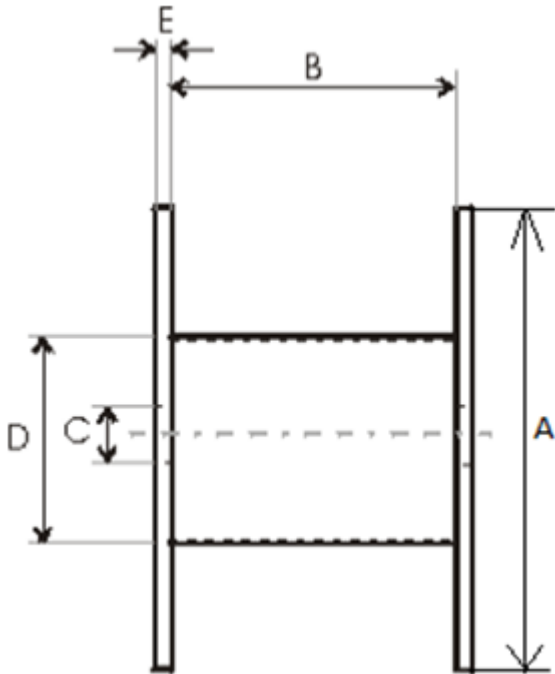

Produktnavn	Tre-trommel 755x300x570
Vare-/EI nummer	755x300x570
GTIN	
ETIM-klasse	EC000245

PRODUKTBESKRIVELSE

Teknisk spesifikasjon - Trommel

Trommeltype	Engangstrommel
--------------------	----------------

Materiale	Tre
Vange type	Hel Vange
A - Vange Diameter	755 mm
B - Innvendig bredde	570 mm
C - Senterhull	85 mm
D - Kjerne diameter	300 mm
E - Vange tykkelse	12 mm
Vekt	12 kg