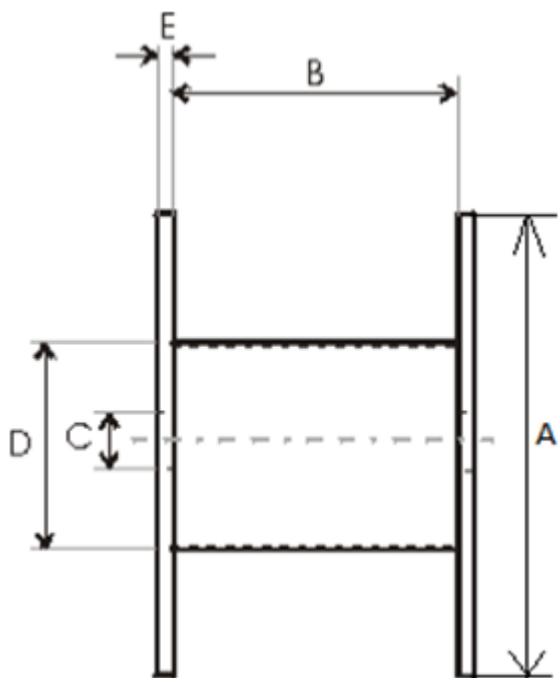

Produktnavn	Tre-trommel 755×300×570
Vare-/Ei nummer	755×300×570
GTIN	
ETIM-klasse	EC000245

## Teknisk spesifikasjon - Trommel

Trommeltype	Engangstrommel
-------------	----------------

Materiale	Tre
Vange type	Hel Vange
A - Vange Diameter	755 mm
B - Innvendig bredde	570 mm
C - Senterhull	85 mm
D - Kjerne diameter	300 mm
E - Vange tykkelse	12 mm
Vekt	12 kg