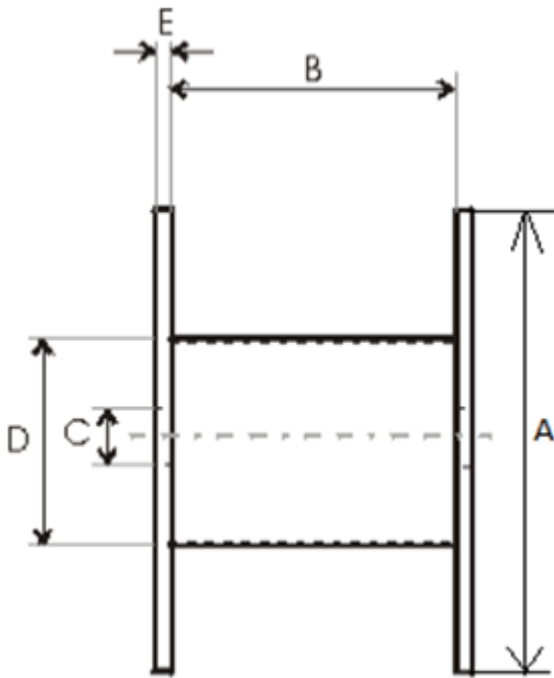

Produktnavn	Tre-trommel 700×390×390
Vare-/Ei nummer	700×390×390
GTIN	
ETIM-klasse	EC000245

PRODUKTBESKRIVELSE

Teknisk spesifikasjon - Trommel

Trommeltype	Engangstrommel
Materiale	Tre
Vange type	Hel Vange

A - Vange Diameter	700 mm
B - Innvendig bredde	390 mm
C - Senterhull	110 mm
D - Kjerne diameter	300 mm
E - Vange tykkelse	12 mm
Vekt	9 kg