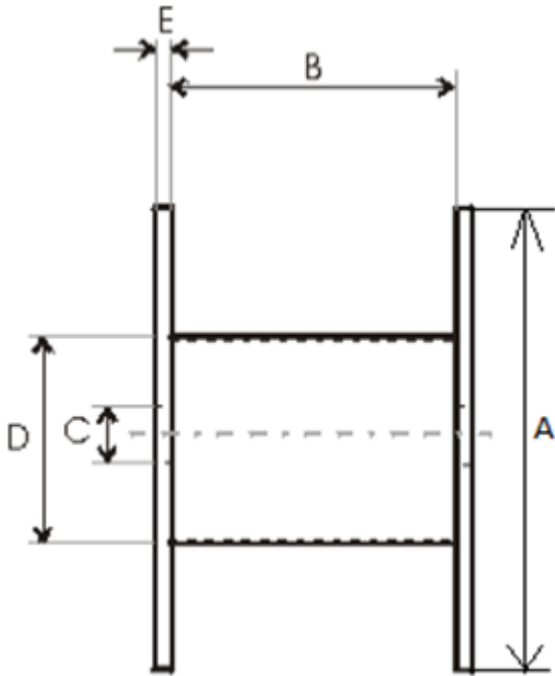

Produktnavn	Tre-trommel 700x390x390
Vare-/EI nummer	700x390x390
GTIN	
ETIM-klasse	EC000245

PRODUKTBESKRIVELSE

Teknisk spesifikasjon - Trommel

Trommeltype	Engangstrommel
Materiale	Tre
Vange type	Hel Vange

A - Vange Diameter	700 mm
B - Innvendig bredde	390 mm
C - Senterhull	110 mm
D - Kjerne diameter	300 mm
E - Vange tykkelse	12 mm
Vekt	9 kg