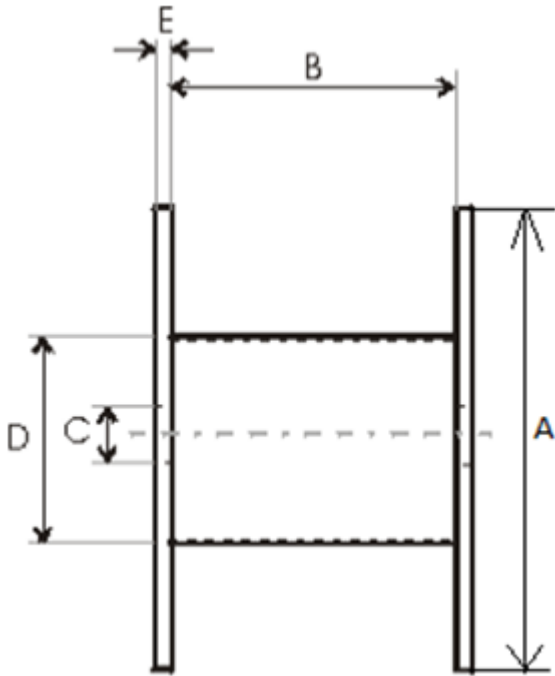

Produktnavn	Tre-trommel 500x390x290
Vare-/EI nummer	500x390x290
GTIN	
ETIM-klasse	EC000245

PRODUKTBESKRIVELSE

Teknisk spesifikasjon - Trommel

Trommeltype	Engangstrommel
Materiale	Tre
Vange type	Hel Vange

A - Vange Diameter	500 mm
B - Innvendig bredde	390 mm
C - Senterhull	110 mm
D - Kjerne diameter	290 mm
E - Vange tykkelse	12 mm
Vekt	7 kg