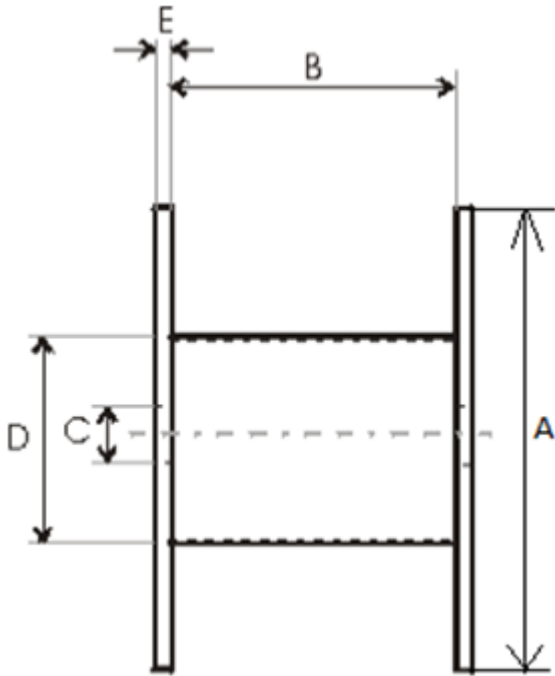

<b>Produktnavn</b>	Tre-trommel 400x150x430
<b>Vare-/EI nummer</b>	400x150x430
<b>GTIN</b>	
<b>ETIM-klasse</b>	EC000245

PRODUKTBESKRIVELSE

Teknisk spesifikasjon - Trommel

<b>Trommeltype</b>	Engangstrommel
<b>Materiale</b>	Plywood
<b>Vange type</b>	Hel Vange

<b>A - Vange Diameter</b>	400 mm
<b>B - Innvendig bredde</b>	430 mm
<b>C - Senterhull</b>	65 mm
<b>D - Kjerne diameter</b>	150 mm
<b>E - Vange tykkelse</b>	8 mm
<b>Vekt</b>	2,8 kg