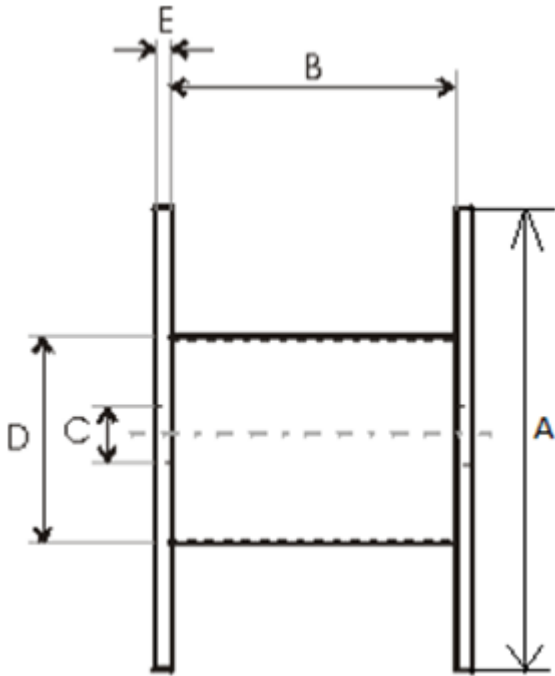

Produktnavn	Tre-trommel 400x150x280
Vare-/EI nummer	400x150x280
GTIN	
ETIM-klasse	EC000245

PRODUKTBESKRIVELSE

Teknisk spesifikasjon - Trommel

Trommeltype	Engangstrommel
Materiale	Plywood
Vange type	Hel Vange

A - Vange Diameter	400 mm
B - Innvendig bredde	280 mm
C - Senterhull	65 mm
D - Kjerne diameter	150 mm
E - Vange tykkelse	8 mm
Vekt	2,1 kg