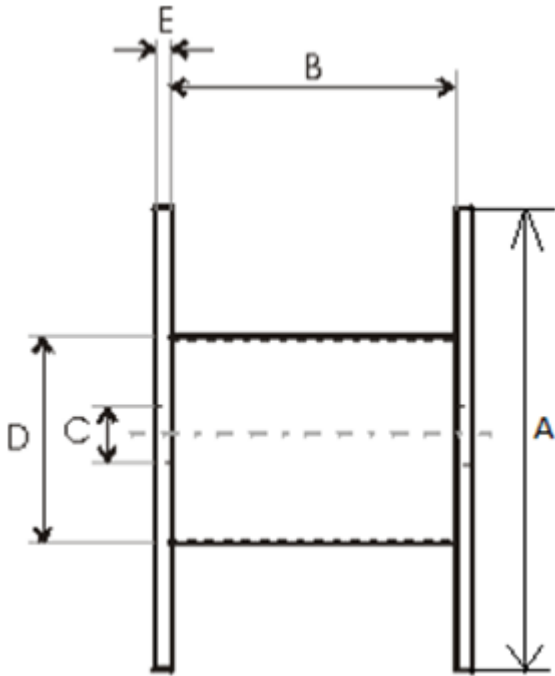

Produktnavn	Tre-trommel 2250x1000x900
Vare-/EI nummer	2250x1000x900
GTIN	
ETIM-klasse	EC000245

PRODUKTBESKRIVELSE

Teknisk spesifikasjon - Trommel

Trommeltype	Engangstrommel
Materiale	Tre
Vange type	Hel Vange

A - Vange Diameter	2 250 mm
B - Innvendig bredde	1 000 mm
C - Senterhull	110 mm
D - Kjerne diameter	900 mm
E - Vange tykkelse	44 mm
Vekt	240 kg