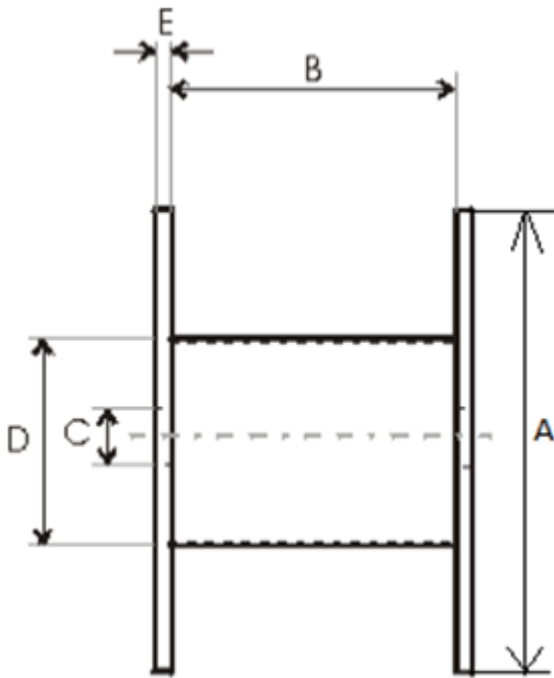

Produktnavn	Tre-trommel 1830×1060×900
Vare-/Ei nummer	1830×1060×900
GTIN	
ETIM-klasse	EC000245

PRODUKTBESKRIVELSE

Teknisk spesifikasjon - Trommel

Trommeltype	Engangstrommel
Materiale	Tre
Vange type	Hel Vange

A - Vange Diameter	1830 mm
B - Innvendig bredde	1060 mm
C - Senterhull	110 mm
D - Kjerne diameter	900 mm
E - Vange tykkelse	44 mm
Vekt	145 kg