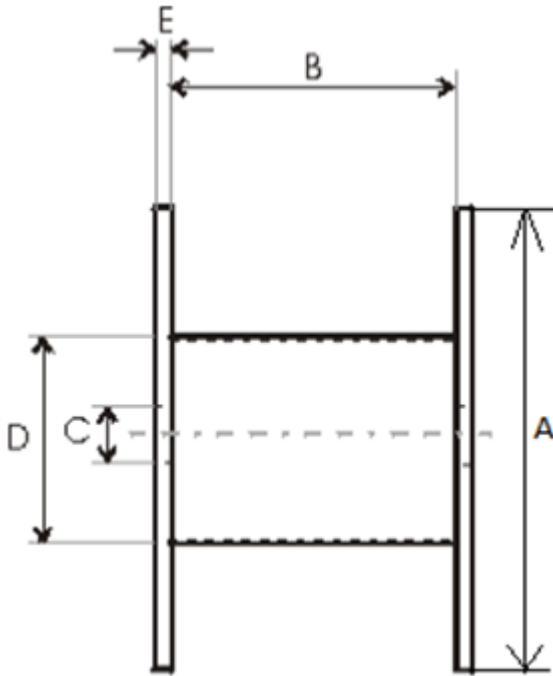

Produktnavn	Tre-trommel 1830x1060x900
Vare-/EI nummer	1830x1060x900
GTIN	
ETIM-klasse	EC000245

PRODUKTBESKRIVELSE

Teknisk spesifikasjon - Trommel

Trommeltype	Engangstrommel
Materiale	Tre
Vange type	Hel Vange

A - Vange Diameter	1 830 mm
B - Innvendig bredde	1 060 mm
C - Senterhull	110 mm
D - Kjerne diameter	900 mm
E - Vange tykkelse	44 mm
Vekt	145 kg