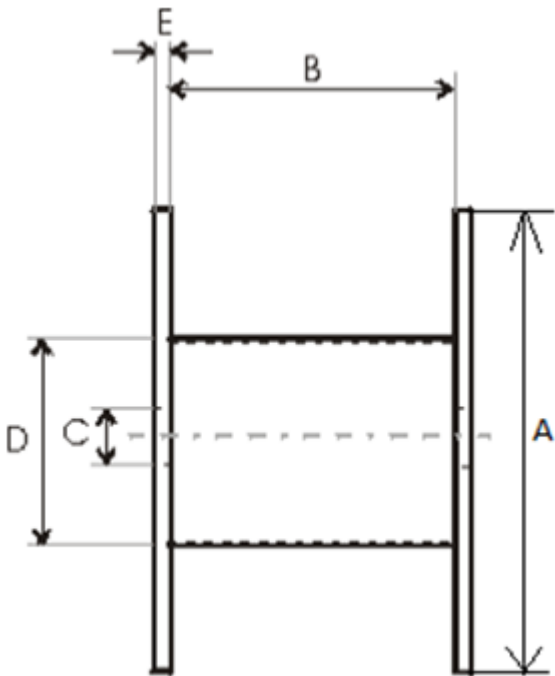

Produktnavn	Tre-trommel 1600×700×750
Vare-/EI nummer	1600×700×750
GTIN	
ETIM-klasse	EC000245

PRODUKTBESKRIVELSE

Teknisk spesifikasjon - Trommel

Trommeltype	Engangstrommel
Materiale	Tre
Vange type	Hel Vange

A - Vange Diameter	1600 mm
B - Innvendig bredde	720 mm
C - Senterhull	110 mm
D - Kjerne diameter	750 mm
E - Vange tykkelse	44 mm
Vekt	95 kg