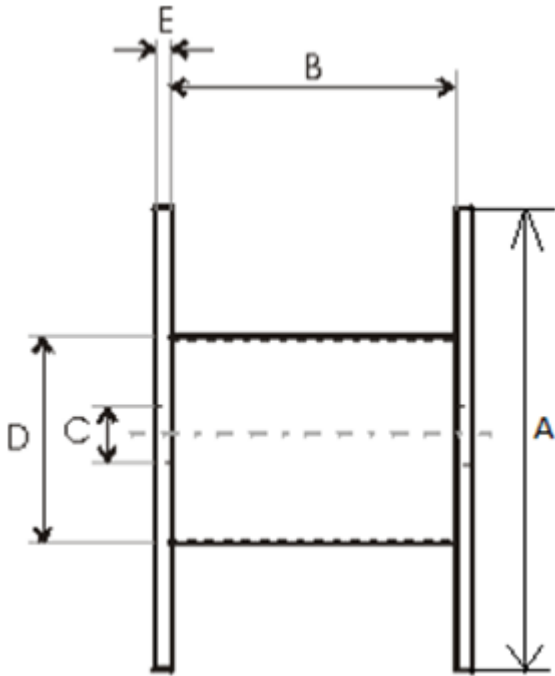

Produktnavn	Tre-trommel 1600x700x750
Vare-/EI nummer	1600x700x750
GTIN	
ETIM-klasse	EC000245

PRODUKTBESKRIVELSE

Teknisk spesifikasjon - Trommel

Trommeltype	Engangstrommel
Materiale	Tre
Vange type	Hel Vange

A - Vange Diameter	1 600 mm
B - Innvendig bredde	720 mm
C - Senterhull	110 mm
D - Kjerne diameter	750 mm
E - Vange tykkelse	44 mm
Vekt	95 kg