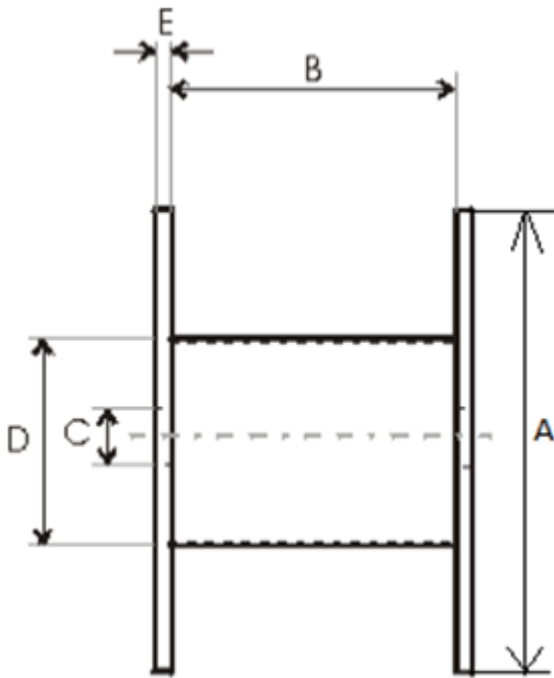

Produktnavn	Tre-trommel 1600×600×620
Vare-/EI nummer	1600×600×620
GTIN	
ETIM-klasse	EC000245

PRODUKTBESKRIVELSE

Teknisk spesifikasjon - Trommel

Trommeltype	Engangstrommel
Materiale	Tre
Vange type	Hel Vange

A - Vange Diameter	1600 mm
B - Innvendig bredde	600 mm
C - Senterhull	85 mm
D - Kjerne diameter	600 mm
E - Vange tykkelse	54 mm
Vekt	115 kg