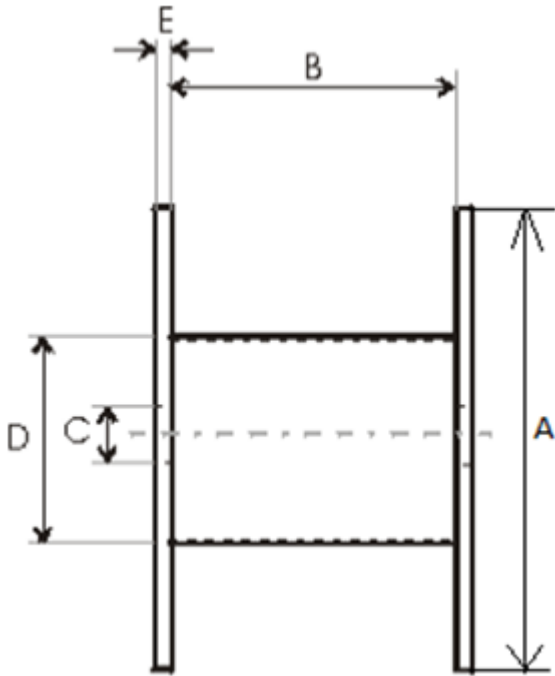

<b>Produktnavn</b>	Tre-trommel 1600x600x620
<b>Vare-/EI nummer</b>	1600x600x620
<b>GTIN</b>	
<b>ETIM-klasse</b>	EC000245

## Teknisk spesifikasjon - Trommel

<b>Trommeltype</b>	Engangstrommel
<b>Materiale</b>	Tre
<b>Vange type</b>	Hel Vange

<b>A - Vange Diameter</b>	1 600 mm
<b>B - Innvendig bredde</b>	600 mm
<b>C - Senterhull</b>	85 mm
<b>D - Kjerne diameter</b>	600 mm
<b>E - Vange tykkelse</b>	54 mm
<b>Vekt</b>	115 kg