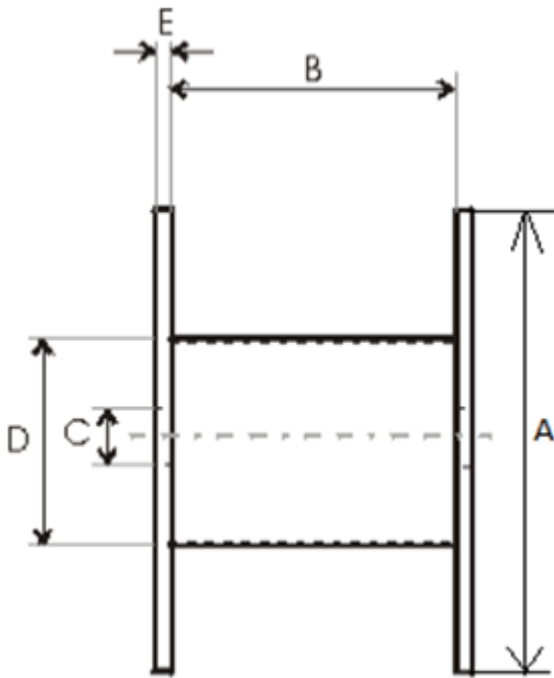

Produktnavn	Tre-trommel 1600x1060x750
Vare-/Ei nummer	1600x1060x750
GTIN	
ETIM-klasse	EC000245

PRODUKTBESKRIVELSE

Teknisk spesifikasjon - Trommel

Trommeltype	Engangstrommel
Materiale	Tre
Vange type	Hel Vange

A - Vange Diameter	1600 mm
B - Innvendig bredde	1060 mm
C - Senterhull	110 mm
D - Kjerne diameter	750 mm
E - Vange tykkelse	44 mm
Vekt	100 kg