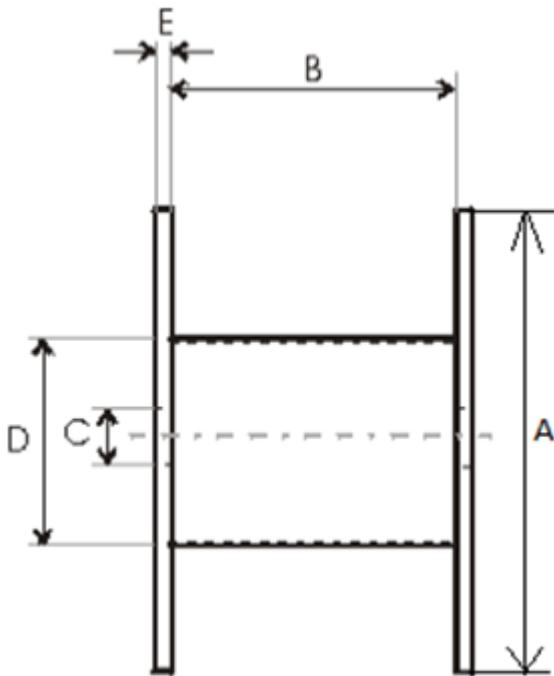

Produktnavn	Tre-trommel 1500×750×1000
Vare-/Ei nummer	1500×750×1000
GTIN	
ETIM-klasse	EC000245

PRODUKTBESKRIVELSE

Teknisk spesifikasjon - Trommel

Trommeltype	Engangstrommel
Materiale	Tre
Vange type	Hel Vange

A - Vange Diameter	1500 mm
B - Innvendig bredde	1000 mm
C - Senterhull	85 mm
D - Kjerne diameter	750 mm
E - Vange tykkelse	54 mm
Vekt	125 kg