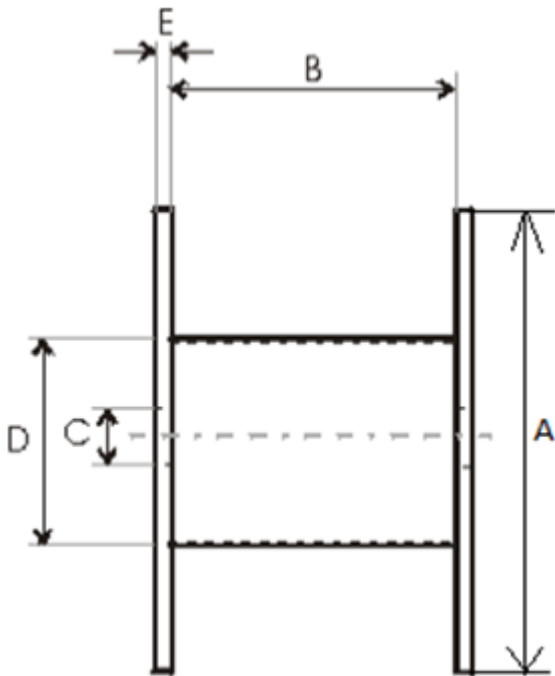

Produktnavn	Tre-trommel 1500x750x1000
Vare-/EI nummer	1500x750x1000
GTIN	
ETIM-klasse	EC000245

PRODUKTBESKRIVELSE

Teknisk spesifikasjon - Trommel

Trommeltype	Engangstrommel
Materiale	Tre
Vange type	Hel Vange

A - Vange Diameter	1 500 mm
B - Innvendig bredde	1 000 mm
C - Senterhull	85 mm
D - Kjerne diameter	750 mm
E - Vange tykkelse	54 mm
Vekt	125 kg