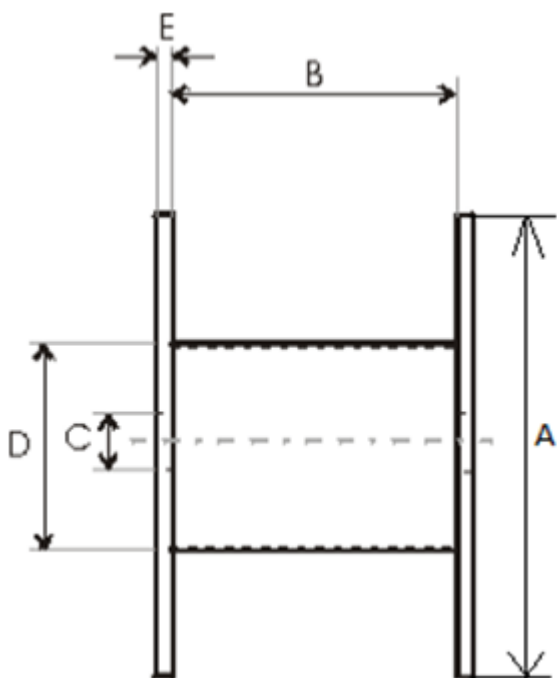

Produktnavn	Tre-trommel 1400x500x420
Vare-/EI nummer	1400x500x420
GTIN	
ETIM-klasse	EC000245

PRODUKTBESKRIVELSE

Teknisk spesifikasjon - Trommel

Trommeltype	Engangstrommel
Materiale	Tre
Vange type	Hel Vange

A - Vange Diameter	1 400 mm
B - Innvendig bredde	420 mm
C - Senterhull	85 mm
D - Kjerne diameter	500 mm
E - Vange tykkelse	54 mm
Vekt	85 kg