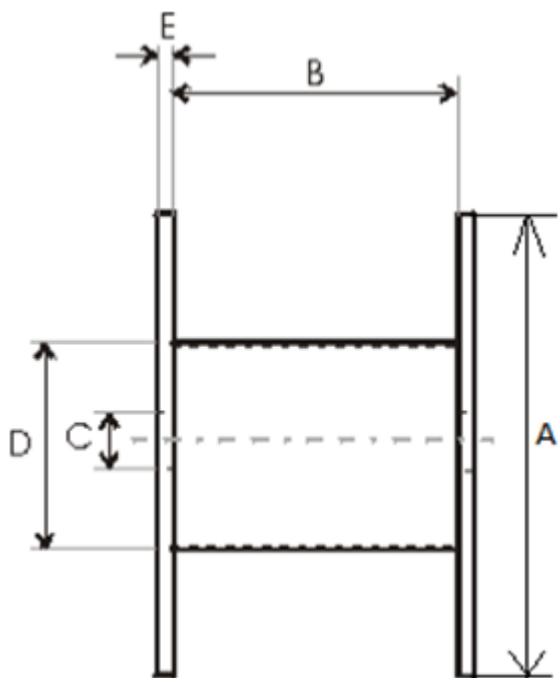

Produktnavn	Tre-trommel 1400x500x420
Vare-/Ei nummer	1400x500x420
GTIN	
ETIM-klasse	EC000245

PRODUKTBESKRIVELSE

Teknisk spesifikasjon - Trommel

Trommeltype	Engangstrommel
Materiale	Tre
Vange type	Hel Vange

A - Vange Diameter	1400 mm
B - Innvendig bredde	420 mm
C - Senterhull	85 mm
D - Kjerne diameter	500 mm
E - Vange tykkelse	54 mm
Vekt	85 kg