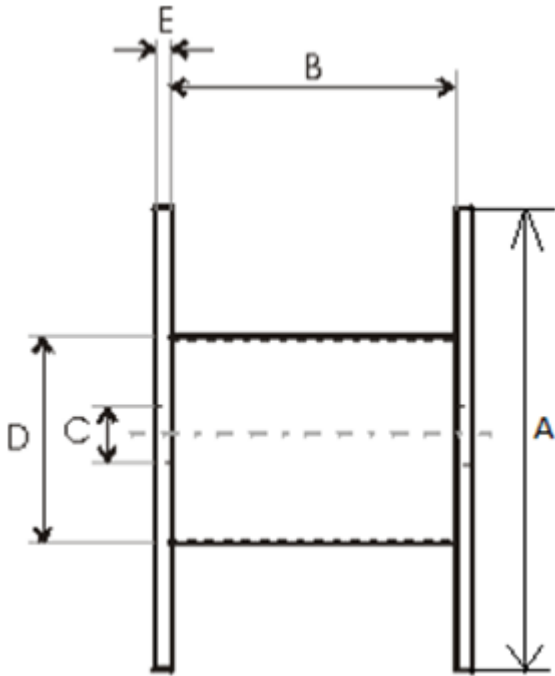

<b>Produktnavn</b>	Tre-trommel 1400x420x500
<b>Vare-/EI nummer</b>	1400x420x500
<b>GTIN</b>	
<b>ETIM-klasse</b>	EC000245

PRODUKTBESKRIVELSE

Teknisk spesifikasjon - Trommel

<b>Trommeltype</b>	Engangstrommel
<b>Materiale</b>	Tre
<b>Vange type</b>	Hel Vange

<b>A - Vange Diameter</b>	1 400 mm
<b>B - Innvendig bredde</b>	420 mm
<b>C - Senterhull</b>	110 mm
<b>D - Kjerne diameter</b>	500 mm
<b>E - Vange tykkelse</b>	38 mm
<b>Vekt</b>	67 kg