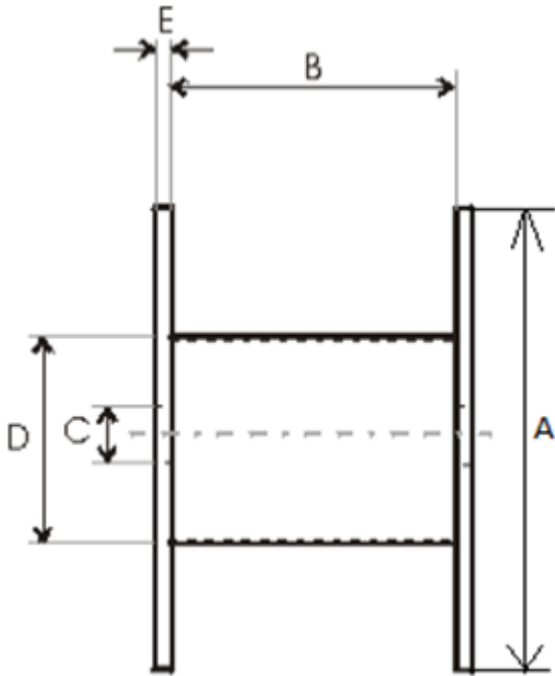

<b>Produktnavn</b>	Tre-trommel 1200x628x600
<b>Vare-/EI nummer</b>	1200x628x600
<b>GTIN</b>	
<b>ETIM-klasse</b>	EC000245

PRODUKTBESKRIVELSE

Teknisk spesifikasjon - Trommel

<b>Trommeltype</b>	Engangstrommel
<b>Materiale</b>	Tre
<b>Vange type</b>	Hel Vange

<b>A - Vange Diameter</b>	1 200 mm
<b>B - Innvendig bredde</b>	600 mm
<b>C - Senterhull</b>	81 mm
<b>D - Kjerne diameter</b>	628 mm
<b>E - Vange tykkelse</b>	12 mm
<b>Vekt</b>	31 kg