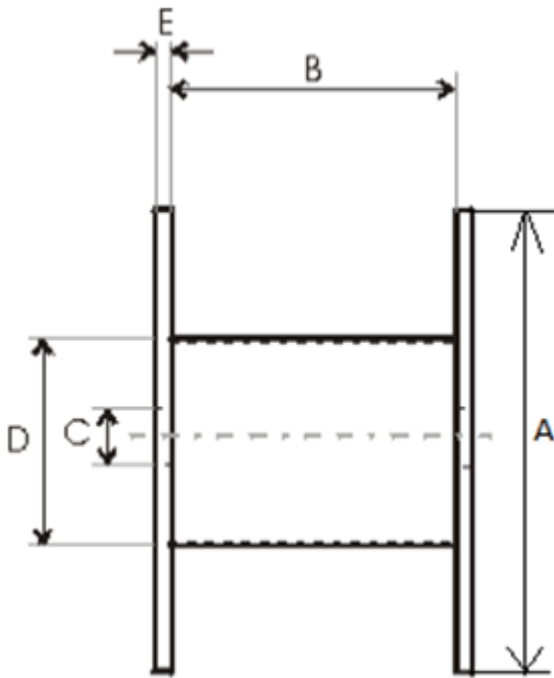

Produktnavn	Tre-trommel 1200×628×600
Vare-/Ei nummer	1200×628×600
GTIN	
ETIM-klasse	EC000245

PRODUKTBESKRIVELSE

Teknisk spesifikasjon - Trommel

Trommeltype	Engangstrommel
Materiale	Tre
Vange type	Hel Vange

A - Vange Diameter	1200 mm
B - Innvendig bredde	600 mm
C - Senterhull	81 mm
D - Kjerne diameter	628 mm
E - Vange tykkelse	12 mm
Vekt	31 kg