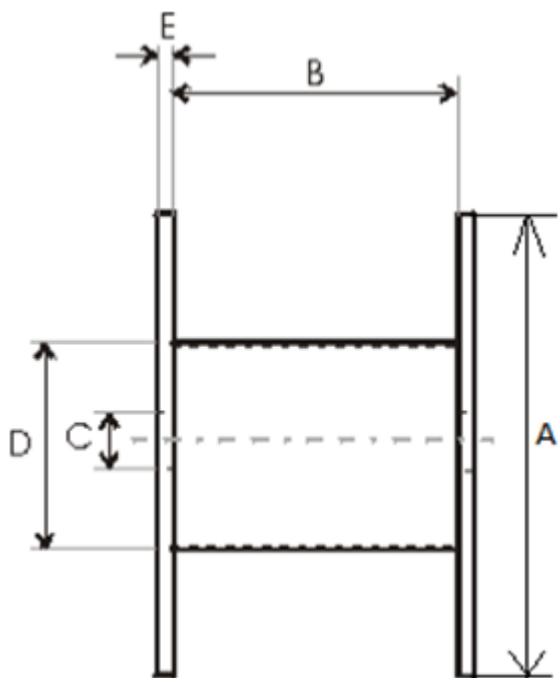

Produktnavn	Tre-trommel 1200×395×450
Vare-/Ei nummer	1200×395×450
GTIN	
ETIM-klasse	EC000245

PRODUKTBESKRIVELSE

Teknisk spesifikasjon - Trommel

Trommeltype	Engangstrommel
Materiale	Tre
Vange type	Hel Vange

A - Vange Diameter	1200 mm
B - Innvendig bredde	390 mm
C - Senterhull	110 mm
D - Kjerne diameter	450 mm
E - Vange tykkelse	12 mm
Vekt	14 kg