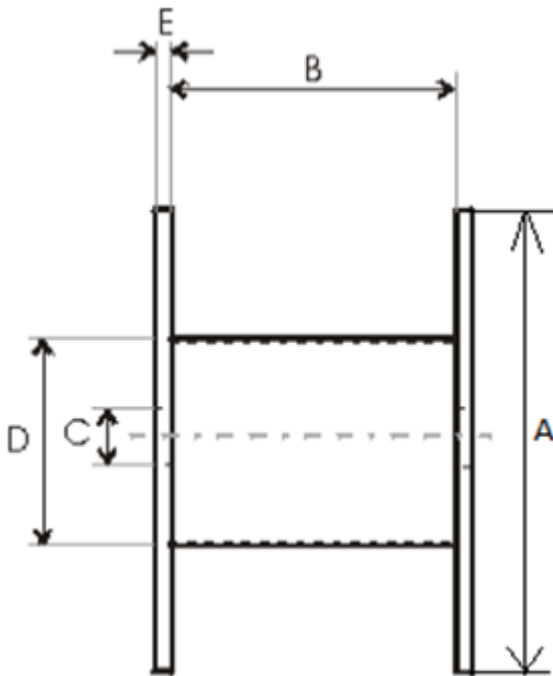

<b>Produktnavn</b>	Tre-trommel 1200x395x450
<b>Vare-/EI nummer</b>	1200x395x450
<b>GTIN</b>	
<b>ETIM-klasse</b>	EC000245

PRODUKTBESKRIVELSE

Teknisk spesifikasjon - Trommel

<b>Trommeltype</b>	Engangstrommel
<b>Materiale</b>	Tre
<b>Vange type</b>	Hel Vange

<b>A - Vange Diameter</b>	1 200 mm
<b>B - Innvendig bredde</b>	395 mm
<b>C - Senterhull</b>	110 mm
<b>D - Kjerne diameter</b>	450 mm
<b>E - Vange tykkelse</b>	12 mm
<b>Vekt</b>	12 kg