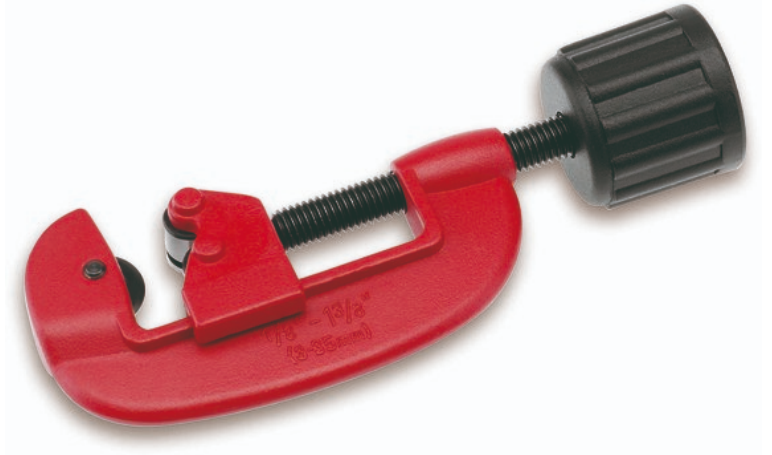

Rørkutter

BESKRIVELSE

Rørkutter for kobberør, med skjærehjul.
Rørkutteren kan benyttes uten verktøy, takket Quickchange-system.

Elnummer	Produktnavn
8800511	Rørkutter liten 3-16mm
8800512	Rørkutter 3-35mm
8839485	Erstatningsblad for 120210
8839484	Super rørkutter 6-35mm med skrallefunksjon