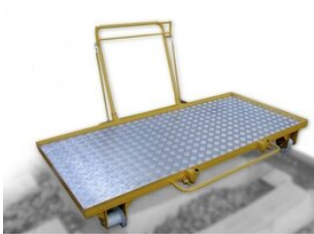

## BESKRIVELSE

Elnummer	Produktnavn
8802479	Tralle med brems 1000kg kapasitet
8802480	Skinneløfter Med øye
8802481	Verktøy for pandrol clip For innfesting
8802482	Verktøy for fast-clip For innfesting
8802483	Verktøy for fast-clip For utdraging