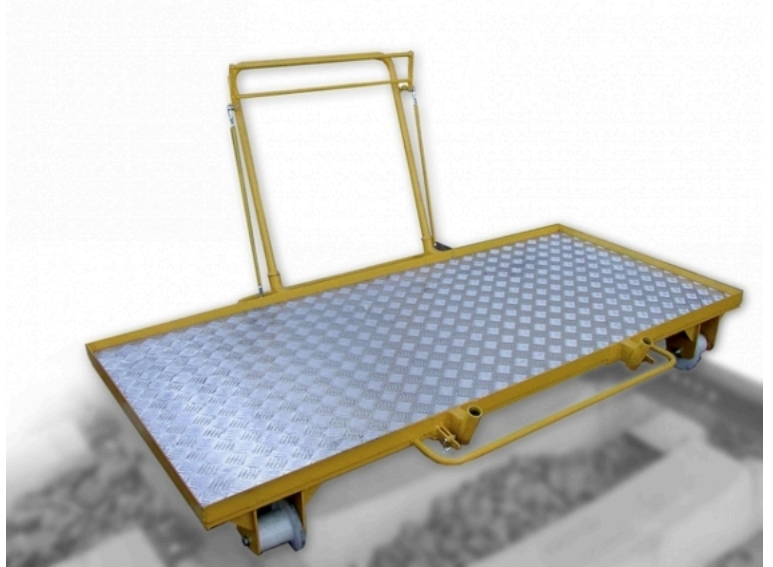

# Skinneverktøy

## BESKRIVELSE

Elnummer	Produktnavn
8802479	Tralle med brems 1000kg kapasitet
8802480	Skinneløfter Med øye
8802481	Verktøy for pandrol clip For innfesting
8802482	Verktøy for fast-clip For innfesting
8802483	Verktøy for fast-clip For utdraging