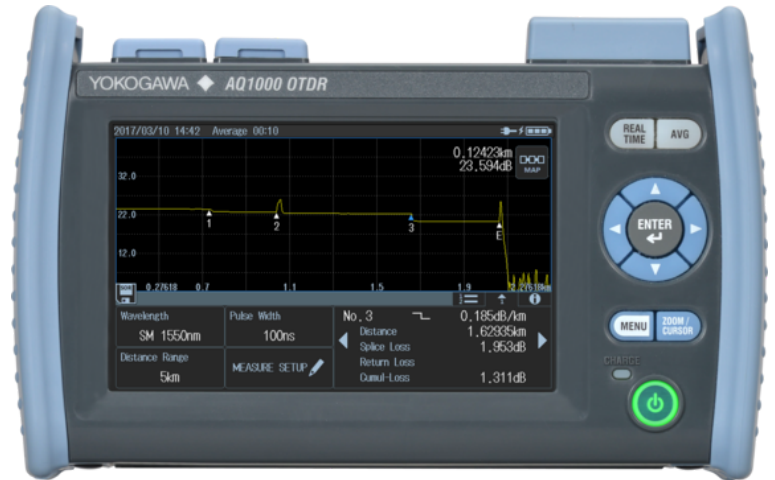

# Optical Time Domain Reflectometer (OTDR)

## BESKRIVELSE

Majoriteten av alle fiberinstallasjoner har behov for at nettet måles opp med OTDR (Optical Time Domain Reflectometer), dette for å kontrollere og dokumentere installasjonen.

Denne type instrument er også svært viktig i feilsøking på fiber, da en raskt kan se hvor feilen er og få rettet problemet på kort tid.

Elnummer	Produktnavn
9110020	Mini-OTDR, AQ1000 1310/1550nm 32/30 dB, SC
8053214	OTDR, AQ1210E 1310/1550/1625nm
8053217	OTDR, AQ7280 Pakke m/SC 2WL 1310/1550 nm, 42/40 dB
9110000	OTDR Mainframe AQ7280 Inkl. myk veske
9110006	OTDR SM Modul 1310/1550/1625nm 42/40/39dB rekkevidde, SC
9110021	Mini-OTDR, AQ1000 WLN 1310/1550nm 32/30 dB, SC
9110051	Mini-OTDR, SM 32/30 1310/1550nm. SC/FC/ST
9110052	Mini-OTDR, SM 35/34 1310/1550nm. SC/FC/ST
9110053	Mini-OTDR, SM 40/38 1310/1550nm. SC/FC/ST
9110054	Mini-OTDR, SM 45/43 1310/1550nm. SC/FC/ST
9110055	Mini-OTDR, MM 21/24 850/1300nm. SC/FC/ST
9110057	Mini-OTDR, SM 30/30, VPSI 1310/1550nm. SC/FC/ST
	Hjelpfiber/målesnor
	PalM OTDR