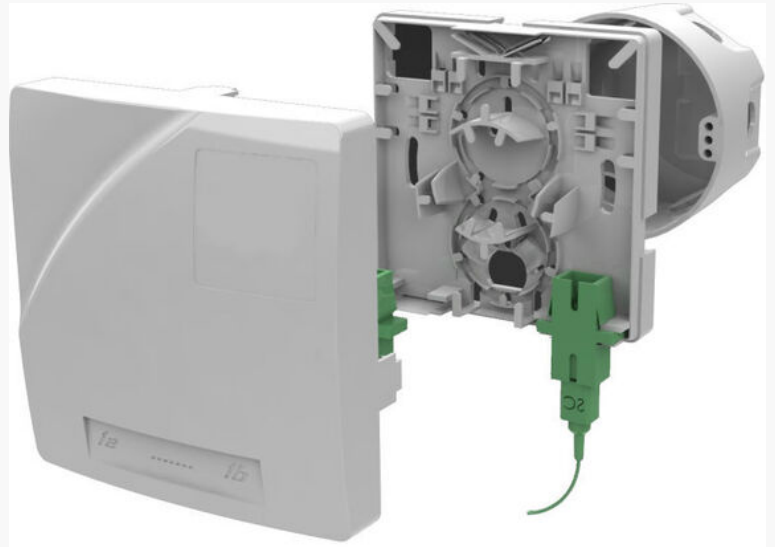

Fiberuttak innendørs

BESKRIVELSE

Fiberuttak eller kundeavslutning benyttes for terminering av fiberoptiske kabler. Finnes i ulike modeller og utførelser avhengig av antall fiber som skal termineres, samt hvilke design- og sikkerhetskrav som stilles.

Vare-/EI nummer	Produktnavn
6923338	ORM1 Fiberuttak 2xSCS/LCD IP30 Uten adapter
6923380	Fiberuttak 4 fiber Tom. Uten adaptere
6923453	Fiberuttak FTB 2xSCS/LCD IP20 Uten adaptere
6923115	1F Preterminert abonnetuttak SC/APC, 30m kabel. Innendørs
6923331	ORM1 Fiberuttak SC/UPC SPX KIT adapter, hale, snor 0.5m
6923332	Fiberuttak OTO 2xSC SPX 80x80x20mm, IP40
6923454	Fiberuttak FTB SC/UPC Kit IP20 Inkl adapter, hale og snor 0.5m