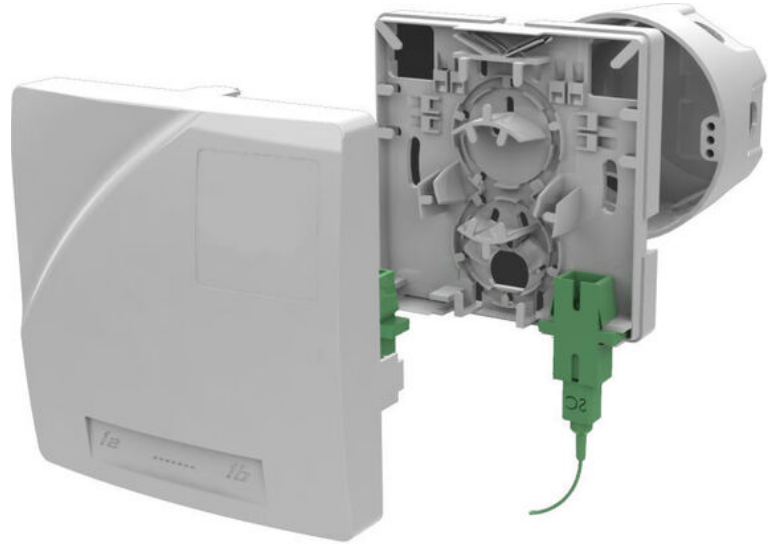

Fiberuttak innendørs

BESKRIVELSE

Fiberuttak eller kundeavslutning benyttes for terminering av fiberoptiske kabler. Finnes i ulike modeller og utførelser avhengig av antall fiber som skal termineres, samt hvilke design- og sikkerhetskrav som stilles.

Elnummer	Produktnavn
6923338	ORM1 Fiberuttak 2xSCS/LCD IP30 Uten adapter
6923380	Fiberuttak 4 fiber Tom. Uten adaptere
6923453	Fiberuttak FTB 2xSCS/LCD IP20 Uten adaptere
6923115	1F Preterminert abonnetuttak SC/APC, 30m kabel. Innendørs
6923331	ORM1 Fiberuttak SC/UPC SPX KIT adapter, hale, snor 0.5m
6923332	Fiberuttak OTO 2xSC SPX 80x80x20mm, IP40
6923454	Fiberuttak FTB SC/UPC Kit IP20 Inkl adapter, hale og snor 0.5m