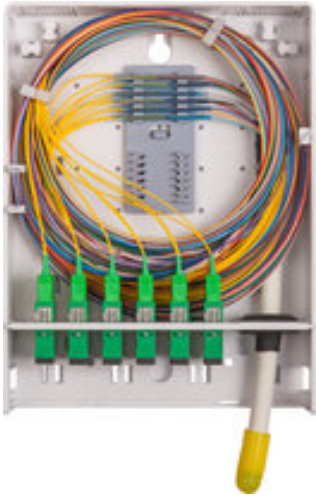

# Fiber skjøte/termineringsbokser

## BESKRIVELSE

Termineringsbokser for fiberoptiske innendørsinstallasjoner. Designet for alle typer fiberkabler og mikrorør. Veggmonterte termineringsbokser kan brukes som distribusjonspunkter i fibernettverk, glattsjøt eller en kombinasjon av skjøting og patching.

Elnummer	Produktnavn
6923232	Fiberboks Easy 6xSCD/LCQ IP20 Inkl. skjøteholder
6923233	Fiberboks Uni 12xSCD/LCQ IP20 Inkl. kassetter
6923333	Fiberboks MINI 10xSC/12xLC IP20 m/skjøteholdere for 12F
6923131	Veggskap 24F IP41 Inkl. SC/APC adapt/pig
6923132	Veggskap 48F IP41 Inkl. SC/APC adapt/pig
6923133	Fiberboks 24F IP40 Inkl. kassetter
6923134	Fiberboks 12F IP20 Inkl. SC/APC adapt/pig
6923146	Skjøteskap, T2/24B, 2 kassetter inkl. inngang i bunn
6923147	Skjøteskap, T4/96B, inngang i bunn