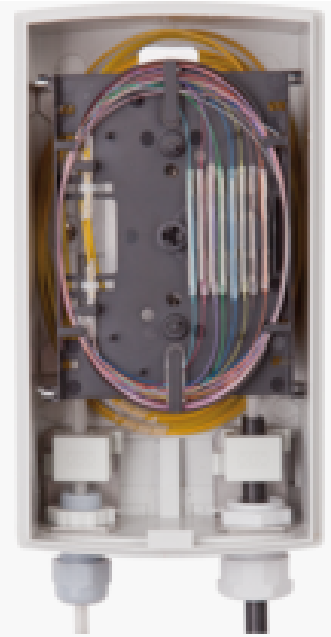

Fiber skjøte/termineringsbokser utendørs

BESKRIVELSE

Solide fiber skjøtebokser/termineringsbokser for innen- og utendørs montering. Skjøte/termineringsboksene kommer i ulike varianter, med IP-klassifiseringer som IP54, IP55, IP65.

De fleste skjøte/termineringsboksene kommer med skjøtekassetter/skjøtebrett, og boksene tillater opptil 144F.

Vare-/EI nummer	Produktnavn
6923217	ORM8 Veggboks 4xSCD IP54 For 4xSCD Uten adapter
6923234	Fiberboks URM-LH 12xSCD/LCQ IP54 skjøting og terminering
6923235	Fiberboks URM-LH 144F IP54 skjøting, eksl kassetter
6923274	SNM12 Skjøteboks 12 fiber IP54 2xPG16/4 1xPG9 Med kassett
6923275	ORM8 og SNM12 Bunnplate Beskyttelse av innføringer
6923285	Skjøteboks FM48F 24+6 IP65
6923286	Skjøteboks FM96F 48+3 IP65
6923330	ORM5 Veggboks 2xSCD/LCQ IP54 m/skjøtekassett 12fiber og lås
6923236	Fiberboks FCS-4B 8F, 4xSC/8xLC, IP55 skjøting, inkl kassett
	Skjøteboks MDB-S IP65 max 96F
	Skjøteboks MDB-XS IP65 max 48F
	Skjøteboks MDB-M IP65 max 144F
	Skjøteboks MAB
	Pakninger til MDB skjøteboks

6923217

6923234

6923235

6923274

6923275

6923285

6923286

6923330