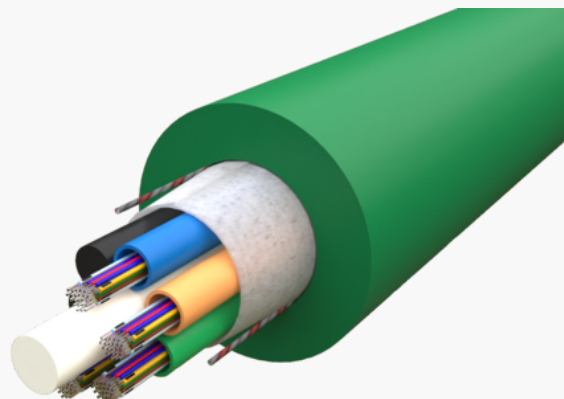

# Inne-/Utekabel CPR

## BESKRIVELSE

Fiberoptisk kombikabel for innendørs- og utendørsbruk. Kabelen inneholder 4-144F med løs kledning. Fibrene ligger beskyttet i tuber. Grønn halogenfri og brannhemmende LSZH kappe. Langsgående vanntett, UVbestandig og metallfri.

Egenskaper: Kabelen oppfyller brannkrav ihht Euroclass CPR

Mekaniske tester ihht. IEC 60794-1-2.

Den forventede livslengden ved normal bruk overstiger 30 år.

Bruksområde: • Kundetilknutting • Innføring i bygg • Tunneler