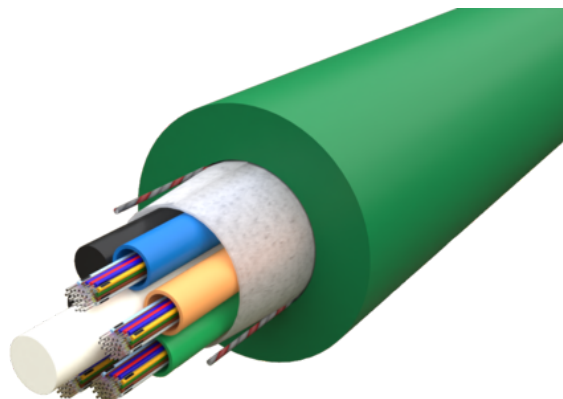

# Inne-/Utekabel CPR

## BESKRIVELSE

Fiberoptisk kombikabel for innendørs- og utendørsbruk. Kabelen inneholder 4-144F med løs kledning. Fibrene ligger beskyttet i tuber. Grønn halogenfri og brannhemmende LSZH kappe. Langsgående vanntett, UVbestandig og metallfri.

Egenskaper: Kabelen oppfyller brannkrav ihht Euroclass CPR

Mekaniske tester ihht. IEC 60794-1-2.

Den forventede livslengden ved normal bruk overstiger 30 år.

Bruksområde: • Kundetilknytning • Innføring i bygg • Tunneler

Vare-/EI nummer	Produktnavn	Antall fiber	Kabelkonstruksjon	Kabeldiameter
	Inne-/Utekabel CPR MLT			mm
	Tunnelkabel CPR		Multi Loose Tube (MLT)	
1082888	4F Inne/Ute/Luft kombikabel 5mm G657A2 9/125 HDPE+LSZH Dca 500m/trm	4	Central Loose Tube (CLT)	5 mm
	Inne-/Utekabel CPR SLIM			3 mm
	Inne-/Utekabel CPR CLT		Central Loose Tube (CLT)	7 mm
	Inne-/Ute-kombikabel HDPE+LSZH-FRNC		Tight Buffered (TB)	5 mm