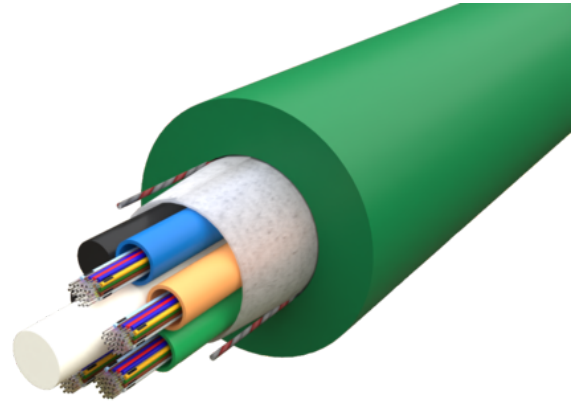

Inne-/Utekabel CPR

BESKRIVELSE

Fiberoptisk kombikabel for innendørs- og utendørsbruk. Kabelen inneholder 4-144F med løs kledning. Fibrene ligger beskyttet i tuber. Grønn halogenfri og brannhemmende LSZH kappe. Langsgående vanntett, UVbestandig og metallfri.

Egenskaper: Kabelen oppfyller brannkrav ihht Euroclass CPR

Mekaniske tester ihht. IEC 60794-1-2.

Den forventede livslengden ved normal bruk overstiger 30 år.

Bruksområde: • Kundetilknytning • Innføring i bygg • Tunneler

Vare-/EI nummer	Produktnavn	Antall fiber	Kabelkonstruksjon	Kabeldiameter
	Inne-/Utekabel CPR MLT			
	Tunnelkabel CPR		Multi Loose Tube (MLT)	
1082888	4F Inne/Ute/Luft kombikabel 5mm G657A2 9/125 HDPE+LSZH Dca 500m/trm	4	Central Loose Tube (CLT)	5 mm
1083007	192F Inne/Ute 14,7mm G652D 9/125 Grønn LSZH B2ca Telenor 4,0km/trm	192	Multi Loose Tube (MLT)	14,7 mm
	Inne-/Utekabel CPR SLIM			3 mm
	Inne-/Ute-kombikabel HDPE+LSZH-FRNC		Tight Buffered (TB)	5 mm
	Inne-/Utekabel Kabelklasse 2			