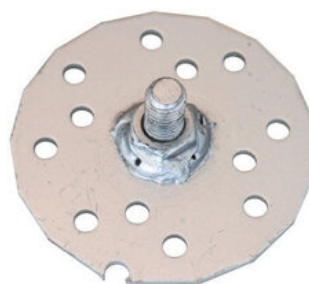

Trinn til trekkeikum

BESKRIVELSE

Når man skal jobbe i store og dype trekkeikummer, er det en stor fordel å ha trappesteg. Våre kum-trinn leveres med to muttere for enkel festing.

M E L
B Y
E

Elnummer	Produktnavn
2821760	Trinn til trekkeikum inkl. bolter, sett med festplate og bolter
91210198	Trappesteg for brønn, inkl. bult och plate
91210199	Festeplate for ettermontering 90mm, 1stk, ekskl. skrue (8mm)

91210199