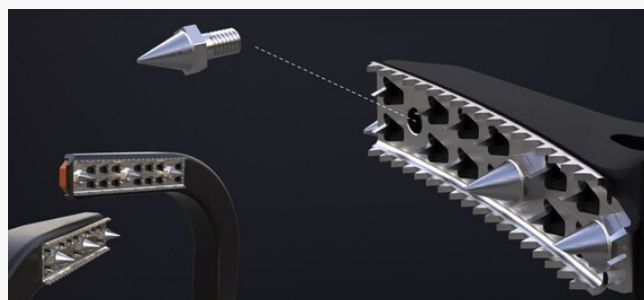

## Stolpesko Gekko - Reservedeler

Vare-/EI nummer	Produktnavn
8802501	Pigger til Gekko komplett 12stk. og 12 stk. settskruer
8802502	Gripeplater til Gekko 2 stk. øvre, 2 stk. nedre.
8802503	Sett-skruer til fotplate Gekko komplett 6 stk.
8802504	Gekko Hælkappe XL ekstra bred
8802505	Lang stropp til binding
8802506	Kontroll-mal for Gekko