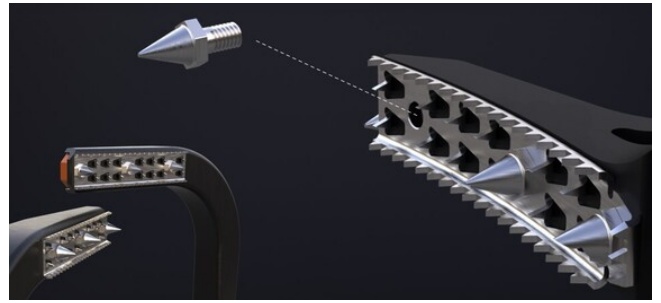

## Stolpesko Gekko - Reservedeler

Vare-/EI nummer	Produktnavn
8802501	Pigger til Gekko komplett 12stk. og 12 stk. settskruer
8802502	Gripeplater til Gekko 2 stk. øvre, 2 stk. nedre.
8802503	Sett-skruer til fotplate Gekko komplett 6 stk.