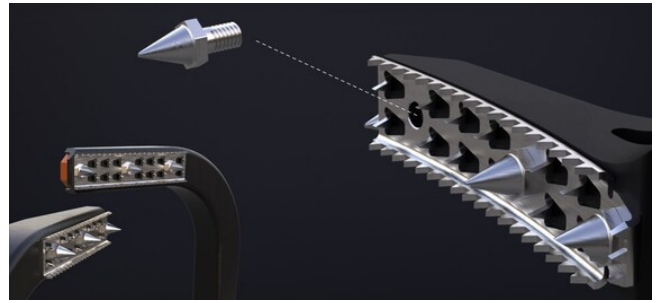

Stolpesko Gekko - Reservedeler

Vare-/EI nummer	Produktnavn
8802501	Pigger til Gekko komplett 12stk. og 12 stk. settskruer
8802502	Gripeplater til Gekko 2 stk. øvre, 2 stk. nedre.
8802503	Sett-skruer til fotplate Gekko komplett 6 stk.