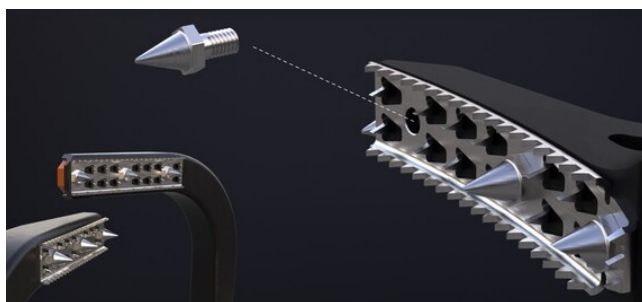

Stolpesko Gekko - Reservedeler

Vare-/EI nummer	Produktnavn
8802501	Pigger til Gekko komplett 12stk. og 12 stk. settskruer
8802502	Gripeplater til Gekko 2 stk. øvre, 2 stk. nedre.
8802503	Sett-skruer til fotplate Gekko komplett 6 stk.
8802504	Gekko Hælkappe XL ekstra bred
8802505	Lang stropp til binding
8802506	Kontroll-mal for Gekko