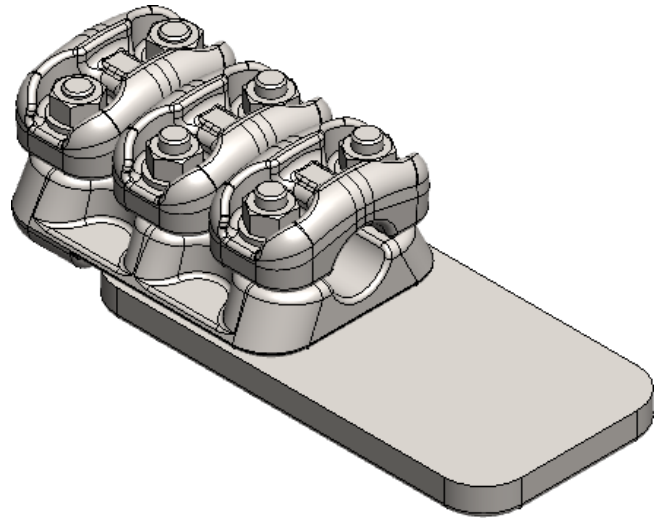

MFK - Skinneklemme

Elementer av smidd aluminium med bolter i A2 kvalitet.

Elementene bygges sammen til ferdige klemmer på al-skinner, tykkelse 15 mm.

Ved bestilling må line/boltdiameter oppgis. Likeledes type klemme: Rett, 45°, 90°, antall deksler, simplex, duplex, amperebelastning etc. Kontakt vår kundeservice dersom du har behov for assistanse.

Elnummer	Produktnavn	Merkestrøm inn	Kortslutningsstrøm kA 1s
110501	MFK Rett aluminium skinneklemme 2d 17-37mm	800 A	50 kA
110505	MFK Rett aluminium skinneklemme 3d 17-37mm	1300 A	63 kA
110513	MFK Rett aluminium skinneklemme 2D 37-47mm	1000 A	50 kA
110519	MFK Rett aluminium skinneklemme 3D 37-47mm	1600 A	63 kA