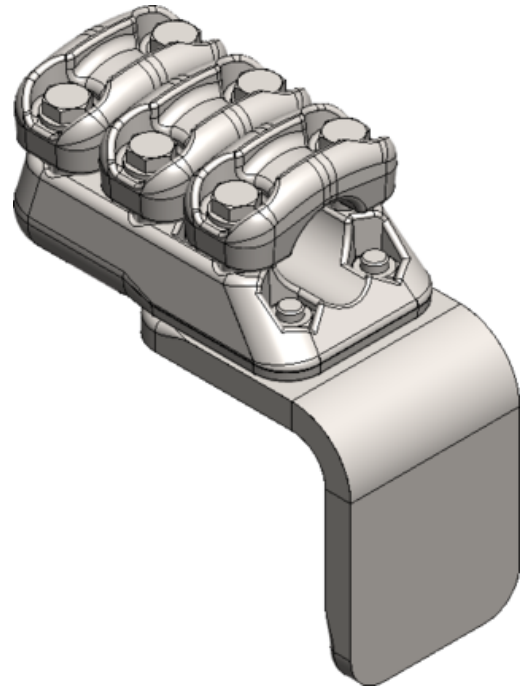

## MFK - Skinneklemme 90 grader

Elementer av smidd aluminium med bolter i A2 kvalitet.

Elementene bygges sammen til ferdige klemmer på al-skinner, tykkelse 15 mm.

Ved bestilling må line/boltdiameter oppgis. Likeledes type klemme: Rett, 45°, 90°, antall deksler, simplex, duplex, amperebelastning etc. Kontakt vår kundeservice dersom du har behov for assistanse.

Elnummer	Produktnavn	Merkestrøm inn	Kortslutningsstrøm kA 1s
110803	MFK 90 grader aluminium skinneklemme 3D 37-47mm	1600 A	63 kA
110804	MFK 90 grader aluminium skinneklemme 2d 17-37mm	800 A	50 kA
110806	MFK 90 grader aluminium skinneklemme 2D 37-47mm	1000 A	50 kA
110807	MFK 90 grader aluminium skinneklemme 3d 17-37mm	1300 A	63 kA