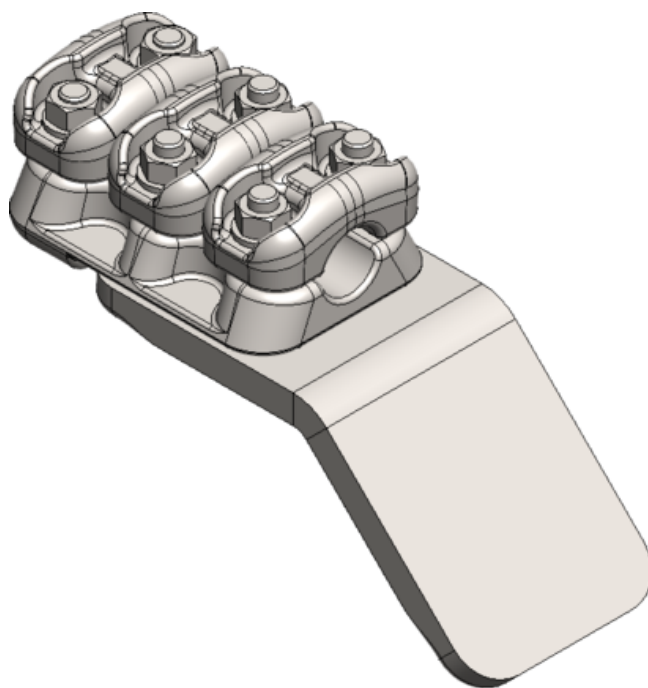

MFK - Skinneklemme 45 grader

Elementer av smidd aluminium med bolter i A2 kvalitet.

Elementene bygges sammen til ferdige klemmer på al-skinner, tykkelse 15 mm.

Ved bestilling må line/boltdiameter oppgis. Likeledes type klemme: Rett, 45°, 90°, antall deksler, simplex, duplex, amperebelastning etc. Kontakt vår kundeservice dersom du har behov for assistanse.

Elnummer	Produktnavn	Merkestrøm inn	Kortslutningsstrøm kA 1s
110701	MFK 45 grader aluminium skinneklemme 3d 17-37mm	1300 A	63 kA
110702	MFK 45 grader aluminium skinneklemme 2d 17-37mm	800 A	50 kA
110703	MFK 45 grader aluminium skinneklemme 2D 37-47mm	1000 A	50 kA
110704	MFK 45 grader aluminium skinneklemme 3D 37-47mm	1600 A	63 kA