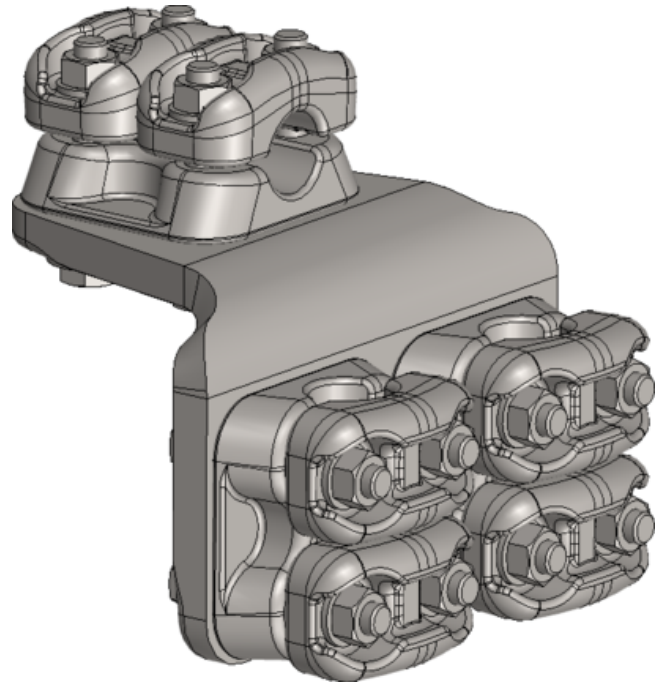

MFK - Duplex 90 grader

Elementer av smidd aluminium med bolter i A2 kvalitet.

Elementene bygges sammen til ferdige klemmer på alskinner, tykkelse 15 mm.

Ved bestilling må line/boltdiameter oppgis. Likeledes type klemme: Rett, 45°, 90°, antall deksler, simplex, duplex, amperebelastning etc. Kontakt vår kundeservice dersom du har behov for assistanse.

Elnummer	Produktnavn	Merkestrøm inn	Kortslutningsstrøm kA 1s
112117	MFK Duplex 90 grader 3 x 17-37mm 2d	800 A	50 kA
112118	MFK Duplex 90 grader 3 x 37-47mm 2D	1000 A	50 kA
112119	MFK Duplex 90 grader 3 x 17-37mm 3d	1300 A	63 kA
112120	MFK Duplex 90 grader 3 x 37-47mm 3D	1600 A	63 kA
112121	MFK Duplex 90 grader 1 x 37-47mm 2D 2 x 17-37mm 2d	1000 A	50 kA
112122	MFK Duplex 90 grader 1 x 37-47mm 2D 2 x 17-37mm 3d	1000 A	50 kA
112123	MFK Duplex 90 grader 1 x 17-37mm 3d 2 x 17-37mm 2d	1300 A	50 kA
112124	MFK Duplex 90 grader 1 x 37-47mm 3D 2 x 17-37mm 2d	1600 A	50 kA