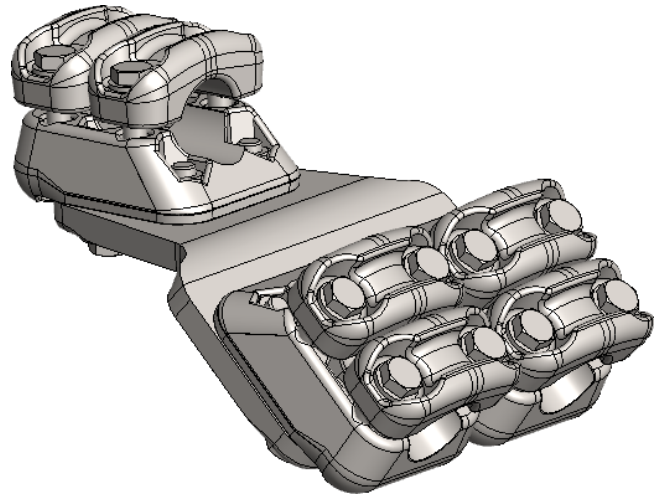

MFK - Duplex 45 grader

Elementer av smidd aluminium med bolter i A2 kvalitet.

Elementene bygges sammen til ferdige klemmer på al-skiner, tykkelse 15 mm.

Ved bestilling må line/boltdiameter oppgis. Likeledes type klemme: Rett, 45°, 90°, antall deksler, simplex, duplex, amperebelastning etc. Kontakt vår kundeservice dersom du har behov for assistanse.

Elnummer	Produktnavn	Merkestrøm inn	Kortslutningsstrøm kA 1s
112109	MFK Duplex 45 grader 3 x 17-37mm 2d	800 A	50 kA
112110	MFK Duplex 45 grader 3 x 37-47mm 2D	1000 A	50 kA
112111	MFK Duplex 45 grader 3 x 17-37mm 3d	1300 A	63 kA
112112	MFK Duplex 45 grader 3 x 37-47mm 3D	1600 A	63 kA
112113	MFK Duplex 45 grader 1 x 37-47mm 2D 2 x 17-37mm 2d	1000 A	50 kA
112114	MFK Duplex 45 grader 1 x 37-47mm 2D 2 x 17-37mm 3d	1000 A	50 kA
112115	MFK Duplex 45 grader 1 x 17-37mm 3d 2 x 17-37mm 2d	1300 A	50 kA
112116	MFK Duplex 45 grader 1 x 37-47mm 3D 2 x 17-37mm 2d	1600 A	50 kA