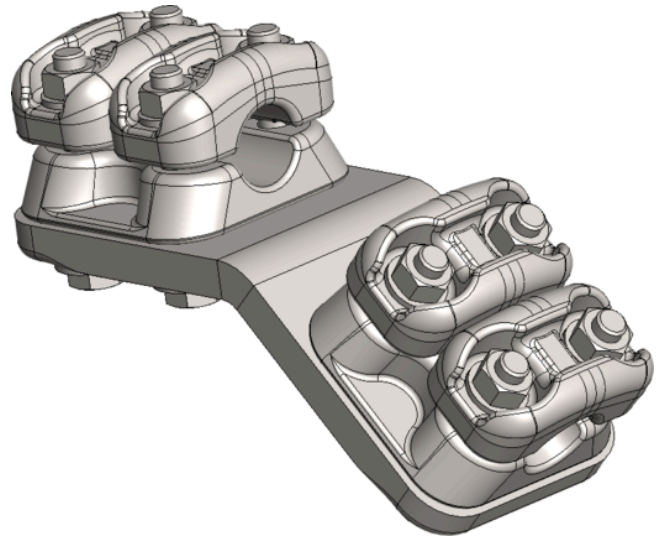

MFK - 45 grader

Elementer av smidd aluminium med bolter i A2 kvalitet.

Elementene bygges sammen til ferdige klemmer på alskinner, tykkelse 15 mm.

Ved bestilling må line/boltdiameter oppgis. Likeledes type klemme: Rett, 45°, 90°, antall deksler, simplex, duplex, amperebelastning etc. Kontakt vår kundeservice dersom du har behov for assistanse.

Elnummer	Produktnavn	Merkestrøm inn	Kortslutningsstrøm kA 1s
110301	MFK 45 grader aluminiumklemme 2d+2d 17-37mm /17-37mm	800 A	50 kA
110302	MFK 45 grader aluminiumklemme 2d+3D 17-37mm/37-47mm	800 A	50 kA
110303	MFK 45 grader aluminiumklemme 2d+2D 17-37mm/37-47mm	800 A	50 kA
110304	MFK 45 grader aluminiumklemme 2D+3d 37-47mm /17-37mm	1000 A	50 kA
110305	MFK 45 grader aluminiumklemme 3d+3d 17-37mm / 17-37mm	1300 A	63 kA
110306	MFK 45 grader aluminiumklemme 3d+3D 17-37mm/37-47mm	1300 A	63 kA
110307	MFK 45 grader aluminiumklemme 3d+2D 17-37mm/37-47mm	1000 A	50 kA
110308	MFK 45 grader aluminiumklemme 2d+3D 17-37mm/37-47mm	800 A	50 kA
110309	MFK 45 grader aluminiumklemme 2D+2D 37-47mm/37-47mm	1000 A	50 kA
110310	MFK 45 grader aluminiumklemme 3D+3D 37-47mm/37-47mm	1600 A	63 kA