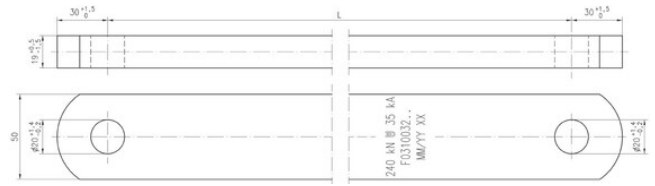

OPGW Forlengerledd

Forlengerledd utført i galvanisert stål, utføresle dobbel øye alt. klevs øye.

Andre dimensjoner på forespørsel

Vare-/EI nummer	Produktnavn	Product type
114790	Dobbelt øye rett 240kN 50X18 L100mm Hull 20mm F0310032	4260.04/1