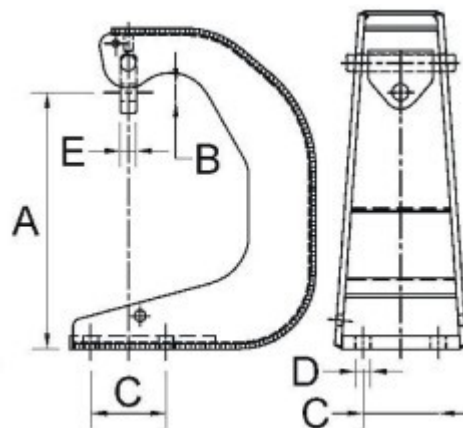

OPGW C brakett

C-braket for toppmontering på stålmast. Braket har hengslet innfesting og laget i galvanisert stål.

Andre diemsnoner på forespørsel.

Vare-/EI nummer	Produktnavn	Produkttype
114516	C-brakett toppmontert cc bolter 90mm F0806001	4654.01
114706	C-brakett toppmontert forsterket 70kN cc bolter 90mm F0806006	4654.04