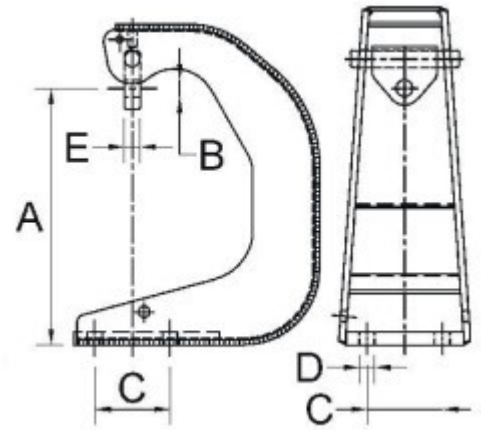

## OPGW C brakett

C-braket for toppmontering på stålmast. Braket har hengslet innfesting og laget i galvanisert stål.

Andre diemsnoner på forespørsel.

Elnummer	Produktnavn	Product type
114516	C-brakett toppmontert cc bolter 90mm F0806001	4654.01
114706	C-brakett toppmontert forsterket 70kN cc bolter 90mm F0806006	4654.04