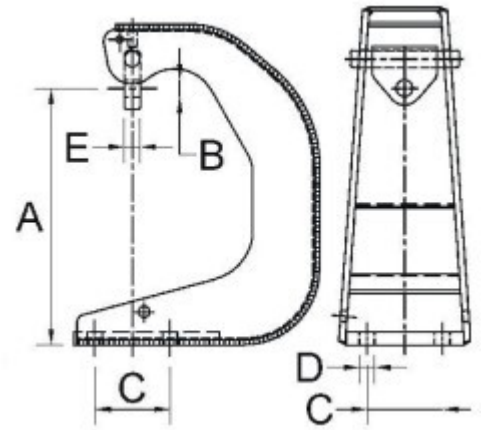

OPGW C brakett

C-braket for toppmontering på stålmast. Braket har hengslet innfesting og laget i galvanisert stål.

Andre diemsnoner på forespørsel.

Vare-/EI nummer	Produktnavn	Produkttype
114516	C-brakett toppmontert cc bolter 90mm F0806001	4654.01
114706	C-brakett toppmontert forsterket 70kN cc bolter 90mm F0806006	4654.04