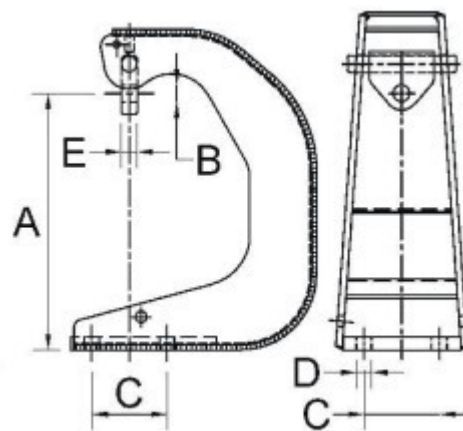

## OPGW C brakett

C-braket for toppmontering på stålmast. Braket har hengslet innfesting og laget i galvanisert stål.

Andre diemsnoner på forespørsel.

Vare-/EI nummer	Produktnavn	Product type
114516	C-brakett toppmontert cc bolter 90mm F0806001	4654.01
114706	C-brakett toppmontert forsterket 70kN cc bolter 90mm F0806006	4654.04