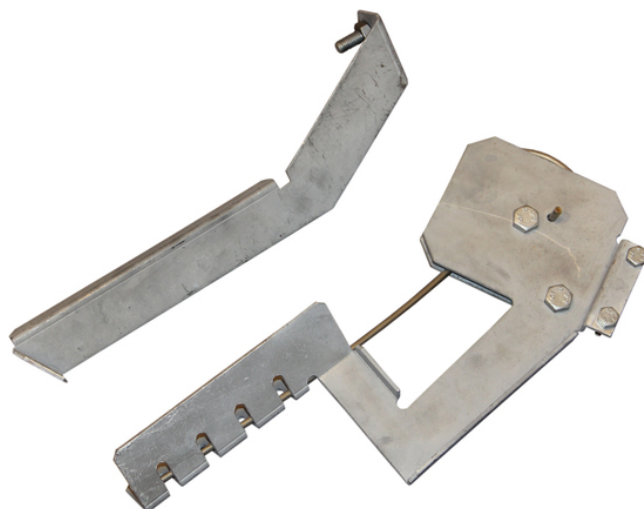

Kontaktsvøpe sett à 3stk

Kontaktsvøpe og lasthode leveres som påbyggdeler og monteres enkelt med fire skruer på bryterpolen.

Elnummer	Produktnavn
2862005	Kontaktsvøpe, sett a`3stk. 12kV : 100A, 24kV : 70A
2862006	Kontaktsvøpe, sett à 3stk,25A