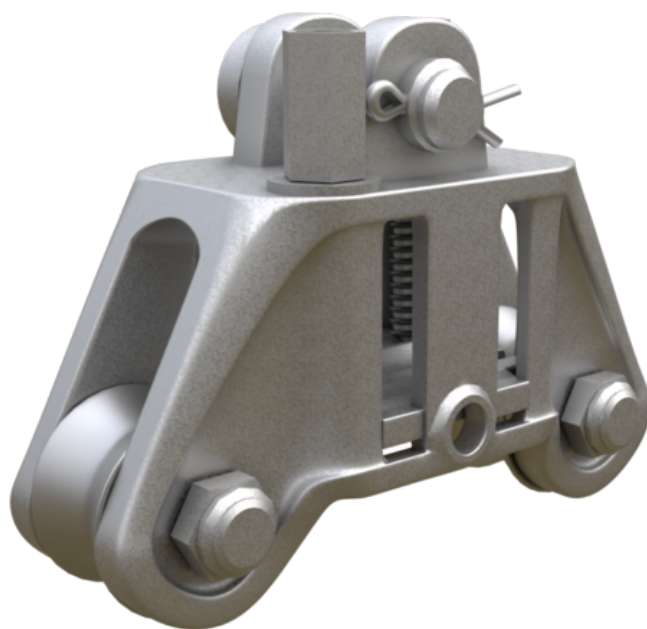

## Henge/vugge klemme med trinsehjul

Elnummer	Produktnavn	Krypestrømsvei
2851083	Henge/vugge klemme med trinsehjul Ø line 14-20mm F1401004	
2851084	Henge/vugge klemme med trinsehjul Ø line 20-27mm F1401004	