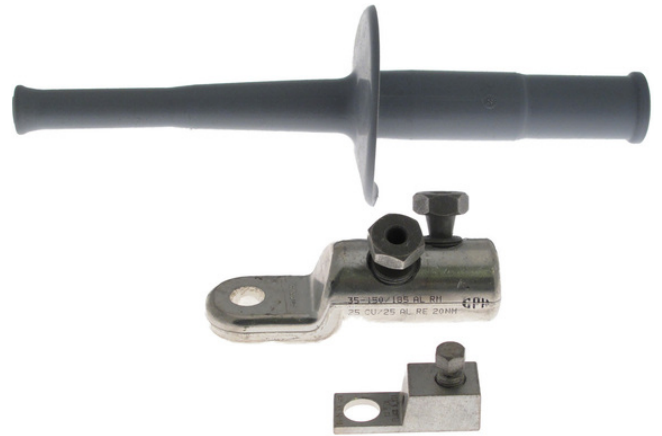

Innendørs endeavslutning Slip On med kabelsko 12-24 kV

Innendørs silikon endeavslutning komplett med mekaniske kabelsko. Silikonbasert endeavslutning med innstøpt stresskontroll. Ekspanderer under montering - ingen behov for å tilføre varme. Leveres i sett av 3 samt 6 stk. kabelsko hvor 3 er til jordskjerm.

Elnummer	Produktnavn	Tverrsnitt 12 kV	Tverrsnitt 24 kV	Tverrsnitt 36 kV
1165373	Endeavslutning Slip On 24 kV 50-95mm ² innendørs m/sko 12 kV 95mm ²	95 mm ²	50-95 mm ²	
1165374	Endeavslutning Slip On 24 kV 95-150mm ² innendørs m/sko 12 kV 150mm ²	150 mm ²	95-150 mm ²	
1165375	Endeavslutning Slip On 24 kV 240mm ² innendørs m/sko 12 kV 240mm ²	240 mm ²	240 mm ²	
1165376	Endeavslutning Slip On 24kV 240-400mm ² innendørs m/sko 12 kV 400mm ²	400 mm ²	240-400 mm ²	