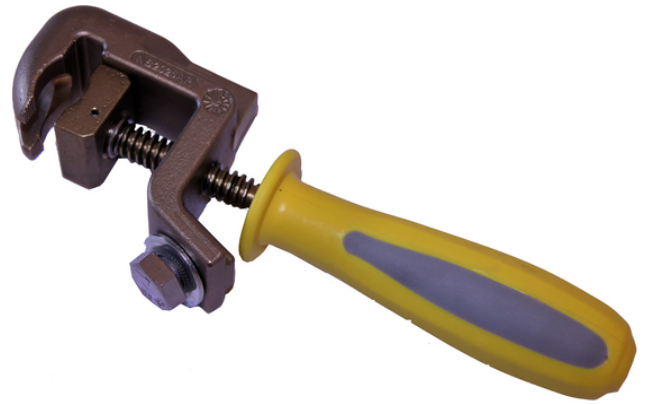

Jordfesteklemmer

For feste både på malte og varmforsinkede stålprofiler, jordskinne e.l. Godkjent også for 1-fasejordinger som en del av kortslutningskretsen.

Elnummer	Produktnavn	Product type
2878708	Jordfesteklemme 70mm ² Ø20mm	JK150-70
2878712	Jordfesteskruer m/kontaktskive og låseklør av kobber	JBF 45B
2878713	Jordfesteskruer m/kobber kontaktflate 5 mm tykk	JVF11A
2878728	Jordfesteklemme NB2025MN	NB2025MN
2878729	Jordfesteklemme 120mm ² Ø30mm	F1
2878795	Jordfesteskruer rustfritt stål Maks skinnebredde 40mm	
2879361	Jordfesteskruer M12	705500