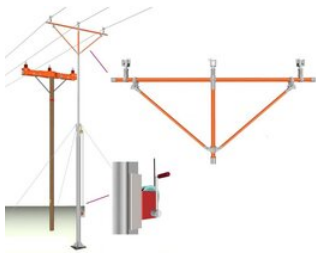

Teleskopmast

BESKRIVELSE

Melbye tilbyr produkter i denne kategorien for utskifting av oppheng i nettanlegget eksempel ved hjelp av teleskopmast kombinert med isolerstangmetoden. Opphenget kan være en travers eller en/flere isolatorer.

Elnummer

9300335

Produktnavn

AUS teleskopmast

9300335