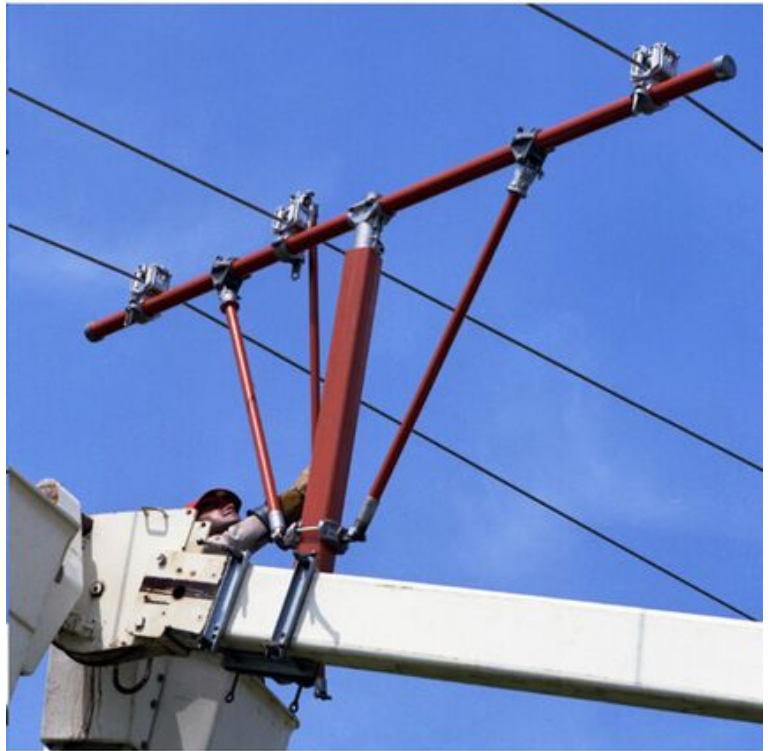

Hjelpetravers og tilbehør

BESKRIVELSE

Melbye tilbyr produkter i denne kategorien for utskifting av oppheng i nettanlegget eksempel ved hjelp av hjelpetravers kombinert med isolerstangmetoden. Opphenget kan være en travers eller en/flere isolatorer.

Elnummer	Produktnavn
8871157	Stigbøyle med bøylefeste
8871159	Hjelpetravers 3 meter lang for en lineløfter
8871166	T-klemme med isolator
8871185	Isolator for hjelpetravers med smekklås
8871104	Festebrakett for midlertidig støtte av travers - 450 kg arbeidslast
8871225	Hjelpetravers 3 meter lang for kran eller liftbom
9303609	Lineholder med trinse og feste
9303610	Lineholder med trinse uten feste
9303611	Isolator for 34,5 kV