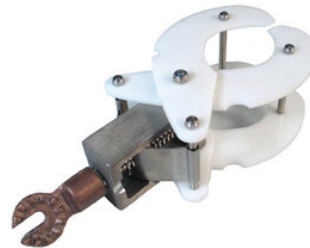

Elnummer	Produktnavn
8871150	Aerosolholder med ABC feste
8871164	Splintuttrekker med ABC feste
8871165	Splintholder med ABC feste
8871170	Overgang fra klostang til ABC feste
8871184	Roterende krok med ABC feste
8871199	Benslering for benslespiral med ABC feste
8871206	Reservedel løs speil som passer for elnummer 8871020
8871212	V-stålbørste for pussing av line med ABC feste
8871213	Bendslering med ABC feste
8871216	Verktøyfeste for skiftenøkkel med ABC feste

8871019