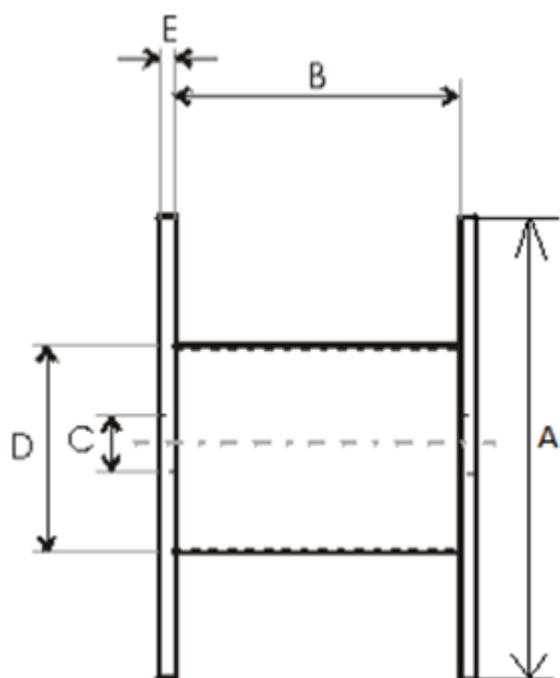

# Tre-trommel

Vare-/EI nummer	Produktnavn	A - Vange Diameter	C - Senterhull
1100x400x400	Tre-trommel 1100x400x400	1100 mm	85 mm
1200x450x390	Tre-trommel 1200x450x390	1200 mm	106 mm
1200x628x600	Tre-trommel 1200x628x600	1200 mm	81 mm
1200x628x740	Tre-trommel 1200x628x740	1200 mm	85 mm
1400x500x420	Tre-trommel 1400x500x420	1400 mm	85 mm
1500x750x1000	Tre-trommel 1500x750x1000	1500 mm	85 mm
1600x600x620	Tre-trommel 1600x600x620	1600 mm	85 mm
1830x800x1060	Tre-trommel 1830x800x1060	1830 mm	85 mm
400x150x205	Tre-trommel 400x150x205	400 mm	65 mm
400x150x280	Tre-trommel 400x150x280	400 mm	65 mm
400x150x430	Tre-trommel 400x150x430	400 mm	65 mm
500x290x390	Tre-trommel 500x290x390	500 mm	106 mm
500x300x344	Tre-trommel 500x300x344	500 mm	75 mm
700x300x390	Tre-trommel 700x300x390	700 mm	85 mm
755x300x570	Tre-trommel 755x300x570	755 mm	85 mm
900x300x570	Tre-trommel 900x300x570	900 mm	85 mm