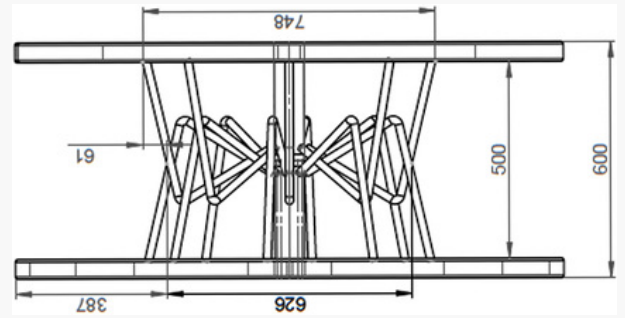

Produkt navn	Delbar ståltrommel
Vare-/Ei nummer	
Produkt type	Delbar ståltrommel
GTIN	
ETIM-klasse	

PRODUKT BESKRIVELSE

Teknisk spesifikasjon - Trommel

Trommel type	Engangstrommel
Materiale	Stål
Vange type	Skjelett Vange
A - Vange Diameter	1400 mm
B - Innvendig bredde	500 mm