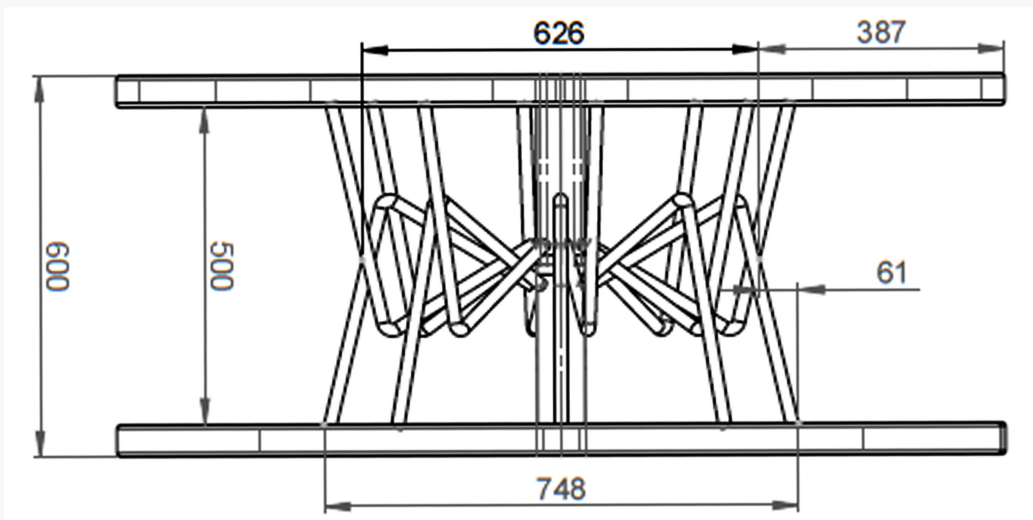

Produkt navn	Delbar ståltrommel
Vare-/Ei nummer	
Produkt type	Delbar ståltrommel
GTIN	
ETIM-klasse	

PRODUKT BESKRIVELSE

Teknisk spesifikasjon - Trommel

Trommel type	Engangstrommel
Materiale	Stål
Vange type	Skjelett Vange
A - Vange Diameter	1400 mm
B - Innvendig bredde	500 mm