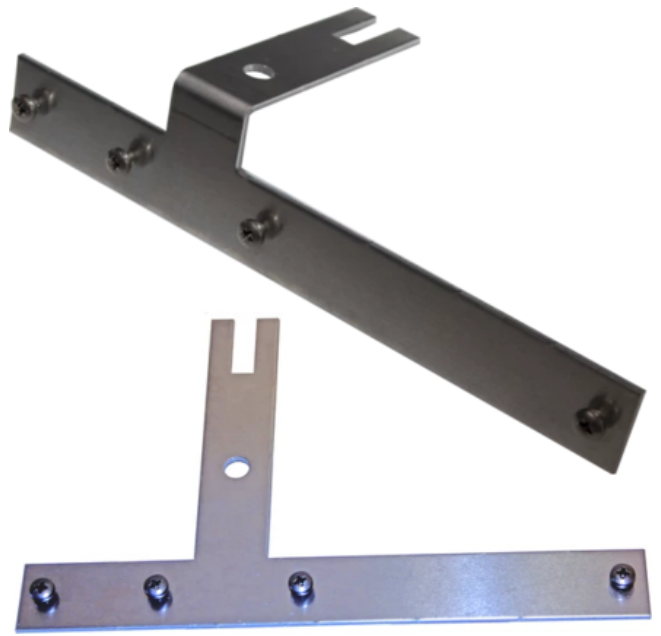

Skiltbrakett

Vare-/EI nummer	Produktnavn
2858577	Skiltbrakett vinkel Inkludert skruer
2858578	Skiltbrakett rett Inkludert skruer