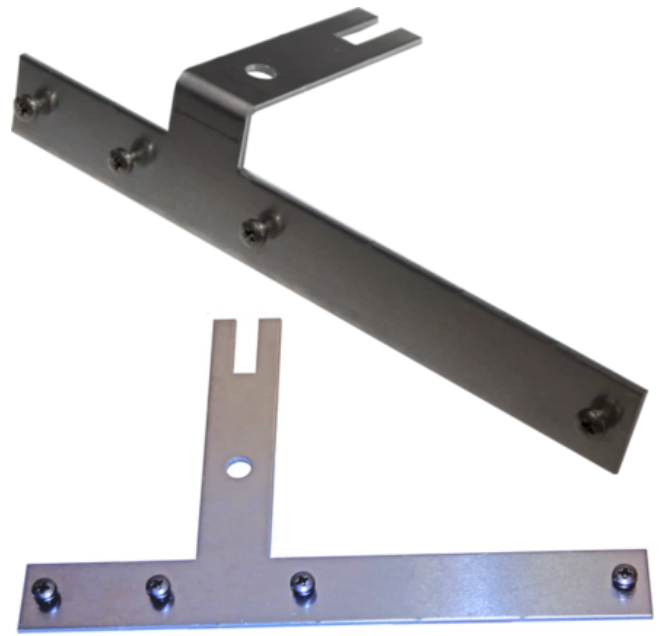

Skiltbrakett

Vare-/EI nummer	Produktnavn
2858577	Skiltbrakett vinkel Inkludert skruer
2858578	Skiltbrakett rett Inkludert skruer