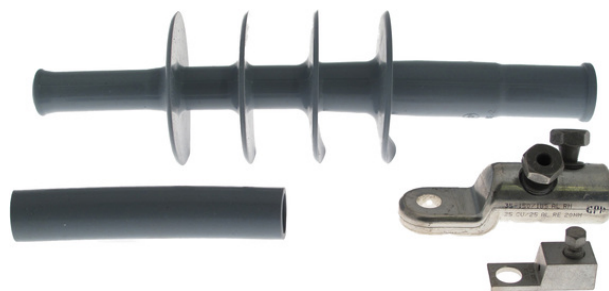

<b>Produktnavn</b>	Endeavslutning 24 kV 95-240mm <sup>2</sup> Utendørs m/sko. 12kV150-240mm <sup>2</sup>
<b>Vare-/EI nummer</b>	1165381
<b>Produkttype</b>	CAE-KF2 24 KV MEK
<b>GTIN</b>	7070701090085
<b>ETIM-klasse</b>	EC000910

## PRODUKTBESKRIVELSE

Utendørs silikon endeavslutning komplett med mekaniske kabelsko.

Silikonbasert endeavslutning med innstøpt stresskontroll. Ekspanderer under montering - ingen behov for å tilføre varme.

God sikkerhet mot vanninntrengning - silikon slange som dekker overgangen mellom kabelsko og kroppen på endeavslutningen.

Leveres i pakke av 3 faser samt 6 stk kabelsko hvor 3 stk kabelsko er til jordskjerm.

## Dimensjoner

<b>Lengde</b>	425 mm
<b>Høyde</b>	150 mm
<b>Bredde</b>	260 mm
<b>Vekt</b>	2 275 g