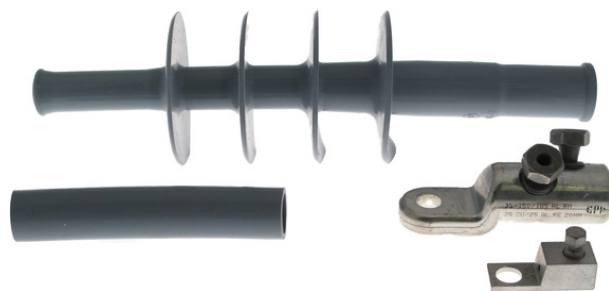

<b>Produktnavn</b>	Endeavslutning 24 kV 35-95mm <sup>2</sup> Utendørs m/sko. 12 kV 95mm <sup>2</sup>
<b>Vare-/EI nummer</b>	1165380
<b>Produkttype</b>	CAE-KF1 24KV MEK
<b>GTIN</b>	7070701090078
<b>ETIM-klasse</b>	EC000910

## PRODUKTBESKRIVELSE

Utendørs silikon endeavslutning komplett med mekaniske kabelsko.

Silikonbasert endeavslutning med innstøpt stresskontroll. Ekspanderer under montering - ingen behov for å tilføre varme.

God sikkerhet mot vanninntrengning - silikon slange som dekker overgangen mellom kabelsko og kroppen på endeavslutningen.

Leveres i pakke av 3 faser samt 6 stk kabelsko hvor 3 stk kabelsko er til jordskjerm.

## Dimensjoner

<b>Lengde</b>	420 mm
<b>Høyde</b>	140 mm
<b>Bredde</b>	250 mm
<b>Vekt</b>	2 122 g