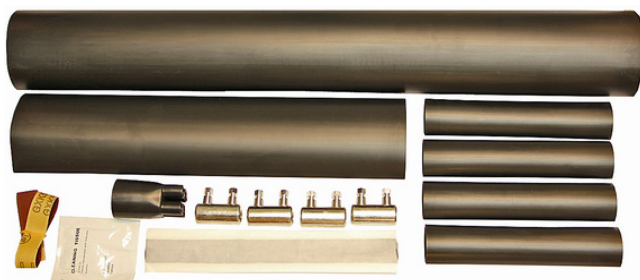

Kabelskjøt TXXI overgangsskjøt

Kabelskjøt komplett som inneholder faseslanger, mellomslange, ytterslange, mastik, renseserviett, pussepapir, kabelskritt, montasjeveiledning og 4 stk skruskjøtehylser Al/Cu.

3/4-leder og overgang mot TXXI Inntaks kabel. For plastisolert kabel, som for eksempel: PFXP, TFXP, PFSP-TFXP. Halogenfri.

Vare-/EI nummer	Produktnavn	Antall ledere	Tverrsnitt
1167445	Kabelskjøt 4x25 - 3/4x6-25mm ² 1kV med mekaniske hylser	4	
1167446	Kabelskjøt 4x50 - 3/4x16-50mm ² 1kV med mekaniske hylser	4	