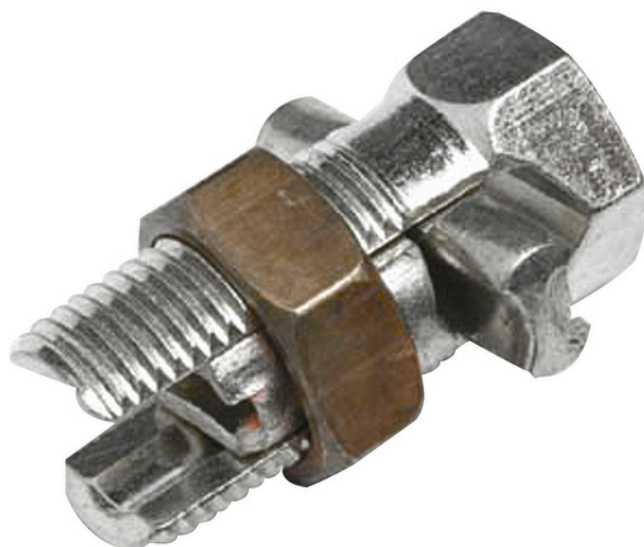

Kontaktklemmer - Primax AL/CU

Splitt-boltklemme for forbindelse Al/Cu. Bolt og distansestykke utført i fortrinnet, korrosjonsikker bronselegering.

Elnummer	Produktnavn	Tiltrekningsmoment
2872906	Primax Al/Cu 4-25 Feral Nr. 10-16	
2872908	Primax Al/Cu 6-50 Feral Nr. 16-25	
2872909	Primax Al/Cu 10-70 Feral Nr. 16-35	
2872911	Primax AlCu 16-120 Feral Nr. 50-70	
2872913	Primax Al/Cu 35-185 Feral Nr. 70-120	