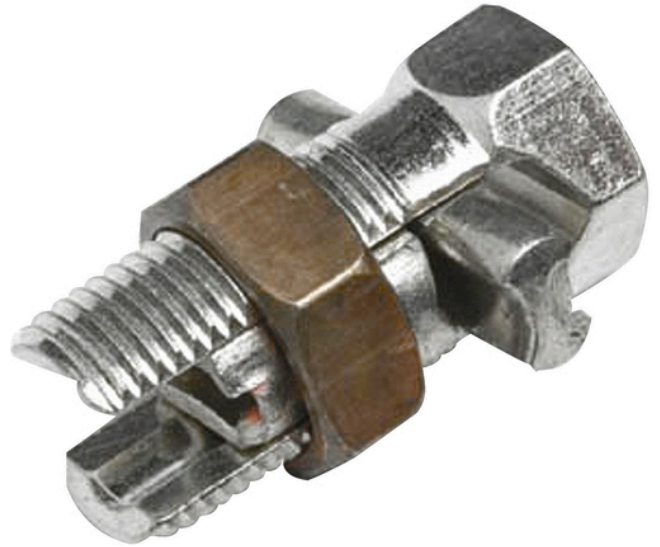

## Kontaktklemmer - Primax AL/CU

Splitt-boltklemme for forbindelse Al/Cu. Bolt og distansestykke utført i fortinnet, korrosjonsikker bronselegering.

Vare-/EI nummer	Produktnavn	Tiltrekningsmoment
2872906	Primax Al/Cu 4-25 Feral Nr. 10-16	
2872908	Primax Al/Cu 6-50 Feral Nr. 16-25	
2872909	Primax Al/Cu 10-70 Feral Nr. 16-35	
2872911	Primax AlCu 16-120 Feral Nr. 50-70	
2872913	Primax Al/Cu 35-185 Feral Nr. 70-120	