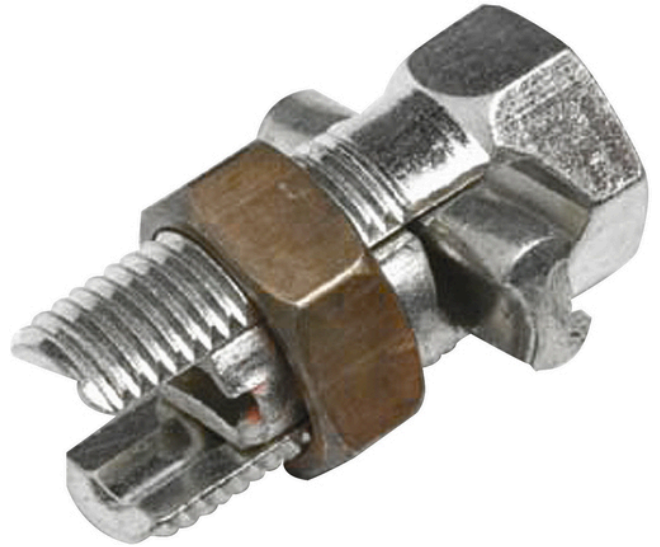

Kontaktklemmer - Primax AL/CU

Splitt-boltklemme for forbindelse Al/Cu. Bolt og distansestykke utført i fortinnet, korrosjonsikker bronselegering.

Vare-/EI nummer	Produktnavn	Tiltrekningsmoment
2872906	Primax Al/Cu 4-25 Feral Nr. 10-16, SW5	
2872908	Primax Al/Cu 6-50 Feral Nr. 16-25, SW7	
2872909	Primax Al/Cu 10-70 Feral Nr. 16-35, SW8	
2872911	Primax AlCu 16-120 Feral Nr. 50-70, SW10	
2872913	Primax Al/Cu 35-185 Feral Nr. 70-120, SW11	